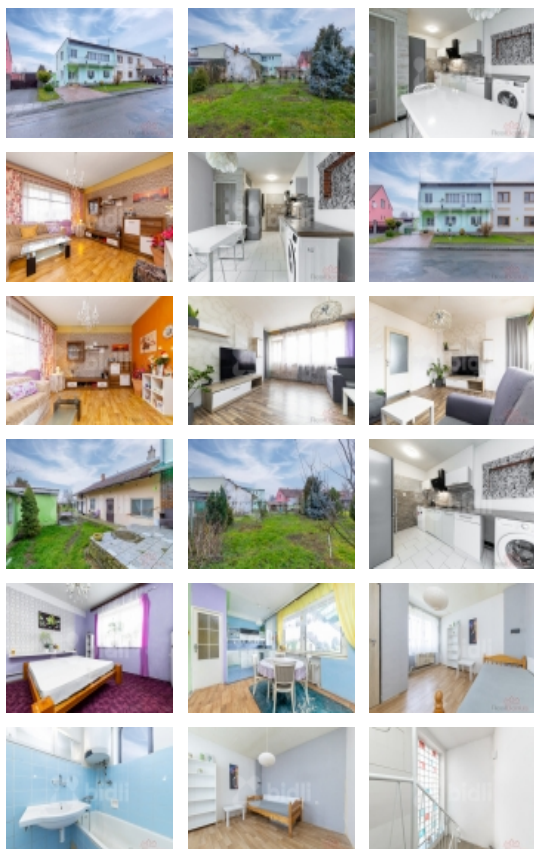

Informace o nemovitosti

Počet podlaží objektu	2
Druh objektu	cihlová
Stav objektu	velmi dobrý
Vlastnictví	osobní
Vlastní pozemek (m²)	755
Umístění objektu	klidná část obce
Topení	Ústřední - plynové
Doprava	vlak dálnice silnice autobus
Elektřina	230 V 380 V
Voda	dálkový vodovod
Plyn	Zaveden
Zastavěná plocha (m²)	130
Plocha parcely (m²)	755