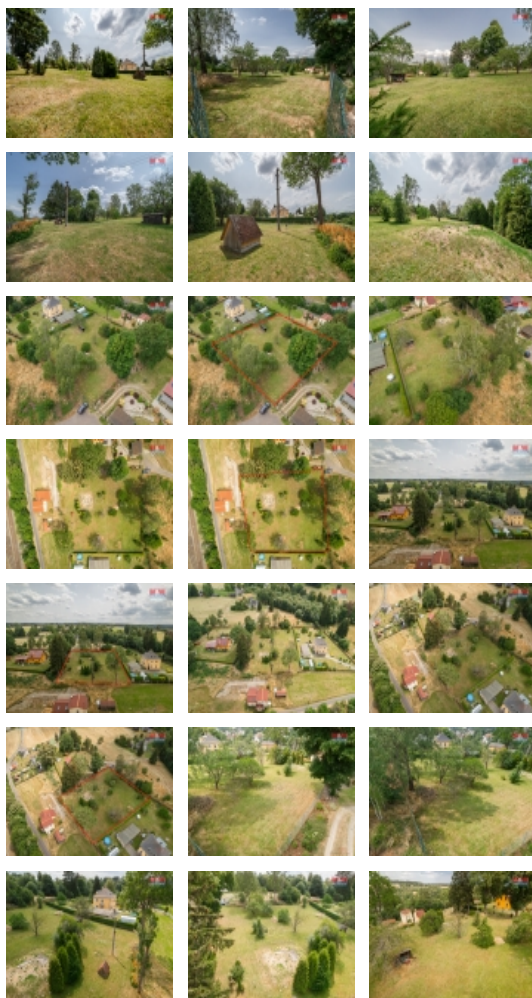

Prodej pozemku k bydlení, 2272 m², Hranice

ČÍSLO ZAKÁZKY: 842392 TYP ZAKÁZKY: prodej

LOKALITA: Hranice (okres Cheb)

Prodej pozemku k bydlení, 2272 m², Hranice

Nabízíme Vám ke koupi pozemek určený dle územního plánu k výstavbě rodinného domu v obci Hranice. Pozemek je o rozloze 2272 m² je mírně svažité a nachází se na okraji obce. Na pozemku je vlastní studna a pilíř s elektřinou. I s financováním této nemovitosti Vám pomůže naše hypoteční centrum. O více informací nebo pro domluvení prohlídky volejte makléři.

CENA: (za nemovitost) **1 199 000,- Kč**

Informace o nemovitosti

Stav objektu	dobrý
Vlastnictví	osobní
Vlastní pozemek (m²)	2272
Vybavení	zahrada
Umístění objektu	okrajová zástavba
Doprava	vlak silnice autobus
Elektřina	230 V
Voda	vlastní studna
Plyn	Není
Občanská vybavenost	Škola Školka Pošta Kompletní síť obchodů a služeb
Parkování	venkovní stání
Ostatní	Plot
Druh pozemku	zahrada