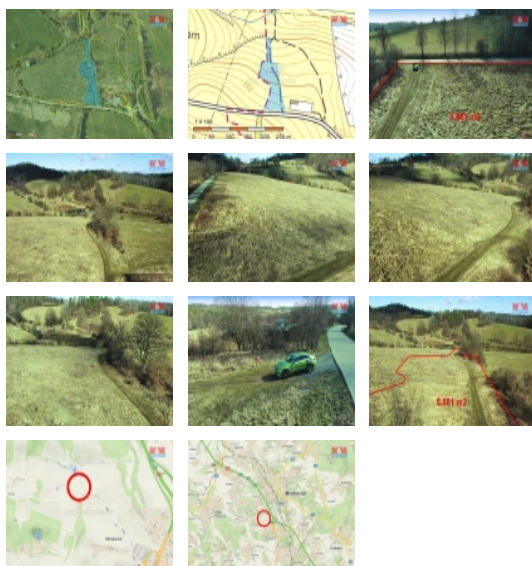

Prodej pozemku , zemědělská půda, Mirošovice (okres Praha-východ)

M&M reality holding, a.s.

Prodej louky, 5881 m², Mirošovice

ČÍSLO ZAKÁZKY: 829213 TYP ZAKÁZKY: prodej

LOKALITA: Mirošovice (okres Praha-východ)

Prodej louky, 5881 m², Mirošovice

Prodej louky o rozloze 5881 m² v katastru obce Mirošovice. Vjezd na pozemek přímo z místní komunikace. Klidné místo hned za obcí. V územním plánu pozemek zahrnut do zemědělských ploch. Jedná se o Kambizemi na mírném svahu se sklonem 3 - 7° se všesměrnou expozicí a celkovým obsahem skeletu 25-50%. Půda je hluboká až středně hluboká do 30 cm v mírně teplém a mírně vlhkém klimatickém regionu s vláhovou jistotou ve vegetačním období středně suchém. Investice do půdy je jednou z tradičních a stabilních možností zhodnocování finančních zdrojů.

CENA: (za nemovitost) **810 000,- Kč**

Informace o nemovitosti

Stav objektu	velmi dobrý
Vlastnictví	osobní
Vlastní pozemek (m ²)	5881
Umístění objektu	okrajová zástavba
Doprava	vlak silnice
Parkování	venkovní stání
Druh pozemku	zemědělská