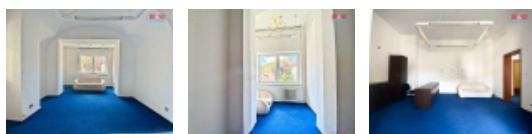

M&M reality holding, a.s.

Pronájem kancelářského prostoru, 86 m², Děčín

ČÍSLO ZAKÁZKY: 794100 TYP ZAKÁZKY: pronájem

LOKALITA: Děčín, Masarykovo nám.

Pronájem kancelářského prostoru, 86 m², Děčín

Hledáte velkou a prostornou kancelář v Děčíně, která dobře poslouží vaší firmě? Nabízíme Vám pronájem slunné kanceláře s krásným výhledem o výměře 86 m² ve třetím nadzemním podlaží na Masarykovém náměstím v Děčíně. V okruhu 300 metrů se nachází vše co vaše kancelář bude potřebovat, počínaje dobrou snídaní až po vaši banku. Neváhejte a domluvte si prohlídku u našeho makléře.