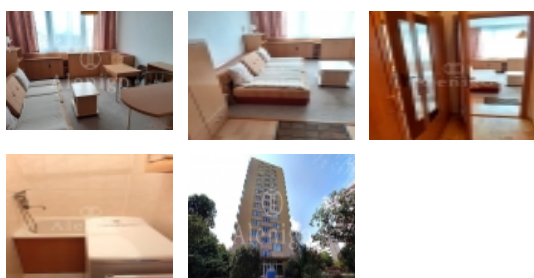

Prodej bytu 1+kk, 24 m2, OV, Praha 4, Braník, ul. Nad lesním divadlem

Prodej bytu 1+kk 24 m2, Nad lesním divadlem, Praha 4 - Braník

ČÍSLO ZAKÁZKY: 230097 TYP ZAKÁZKY: prodej

LOKALITA: Praha 4, Braník, Nad lesním divadlem

Prodej bytu 1+kk 24 m2, Nad lesním divadlem, Praha 4 - Braník

Nabídka prodeje bytu 1+kk 24 m2, s výhledem na park a les, v ulici Nad lesním divadlem, Praha 4 - Braník. Tato lokalita je obklopena lesy a pěknou přírodou, přímo pod domem se rozprostírá Velký háj s parkovou úpravou, svah od domu zvolna klesá až Pražskému okruhu a Vltavě, přírodní památka Modřanská rokle se stala rekreační oblastí s naučnou stezkou, unikátní lesnatá enkláva Kamýk, golfové hřiště aj.

Dům je zabezpečen dvěma vchody se vstupem na čip, má osobní i nákladní výtah a zateplenou fasádu.

Byt disponuje vstupní předsíní, koupelnou s vanou, toaletou a obývacím pokojem s kuchyní.

Pokoj s kuchyní je prostorný, příjemně prosluněný, okna jsou plastová s orientací na jih a krásným výhledem do okolí. Bytový dům prošel revitalizací (stoupačky, zateplená fasáda, výtahy, střecha, lodžie, vnitřní prostory, okna, vchodový vestibul se schránkami). Námi nabízený byt se nachází ve 10. patře s celkových 11 pater. Bydlení je určeno 1 - 2 osobám, které preferují klid, zeleň, výbornou dostupnost - MHD k metru Kačerov, výbornou infrastrukturu - hned vedle domu OC Novodvorská Plaza, obchody, služby, lékárny, pošta, školy, sportoviště, lékaři. Byt je rovněž dobrou investicí z hlediska pronájmu. Měs. poplatky 2.500,- Kč.

CENA: (za nemovitost) **3 680 000,- Kč**

Informace o nemovitosti

Dispozice bytu	1+kk
Číslo podlaží v domě	11
Počet podlaží objektu	12
Celková podlahová plocha (m2)	24
Druh objektu	panelová
Stav objektu	po rekonstrukci
Energetická třída	G - Mimořádně nevhodná
Vlastnictví	osobní
Plocha sklepu (m2)	2

Nemovitost nabízí

Alenigo

Na Košince 2200/6, 180 00, Praha 8 - Libeň

Realitní makléř

Jan Fodor

Mobil: +420 607 508 828

janfodor@alenigo.cz