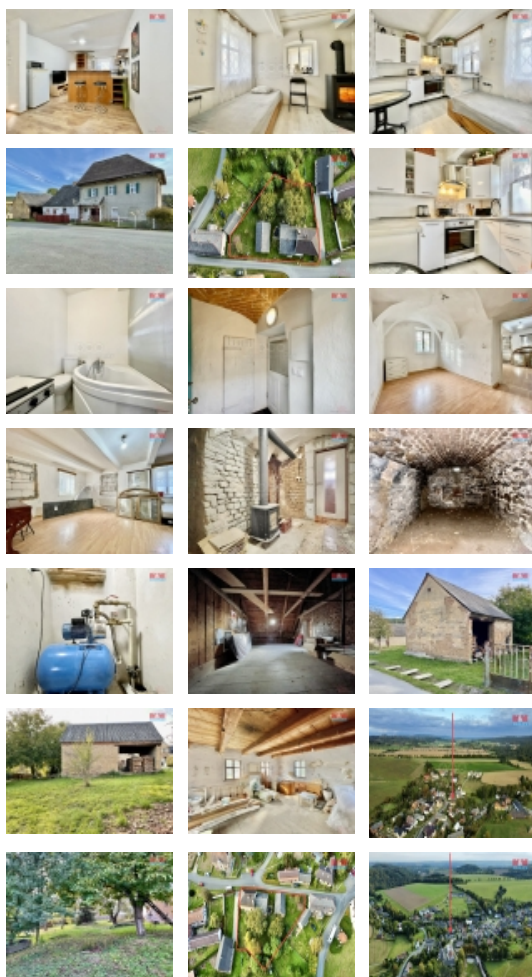

Informace o nemovitosti

Počet podlaží objektu	1
Druh objektu	cihlová
Stav objektu	dobrý
Vlastnictví	osobní
Vlastní pozemek (m²)	1396
Vybavení	sklep zahrada
Umístění objektu	klidná část obce
Topení	Lokální - tuhá paliva Lokální - elektrické