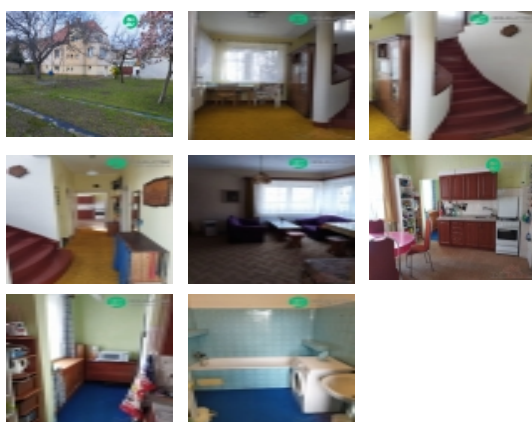

Prodej blokového RD, 110 m2, Břeclav

Nemovitost nabízí

Realitní Samoobsluha s.r.o.

Osadní 1053/28
Holešovice
Praha 7
17000

RD se zahradou a garáží v Břeclavi

ČÍSLO ZAKÁZKY: RS311845 TYP ZAKÁZKY: prodej

LOKALITA: Břeclav, Mládežnická

RD se zahradou a garáží v Břeclavi

Prodám rodinný dům v Břeclavi na ul. Mládežnická. Celková plocha pozemku je 733m, RD-110m, Garáž 24m. Dům je zateplený, má plastová okna a novou střešní krytinu. Momentálně 3+1, ale jde rozšířit o půdní vestavbu i sklepní prostory. Do domu jsou zavedeny veškeré inženýrské sítě + vlastní studna. Cena Dohodou

CENA: (za nemovitost) **6 400 000,- Kč**

Informace o nemovitosti

Číslo podlaží v domě	1
Počet podlaží objektu	3
Celková podlahová plocha (m2)	110
Druh objektu	cihlová
Stav objektu	dobrý
Energetická třída	G - Mimořádně nevhodná
Vlastní pozemek (m2)	733
Vybavení	sklep
Vybaveno	Částečně zařízeno
Celková plocha (m2)	110
Plocha parcely (m2)	733
Užitná plocha (m2)	110
Druh stavby	rodinný dům, rekreační chalupa, rekreační pozemek
Poloha objektu	v bloku