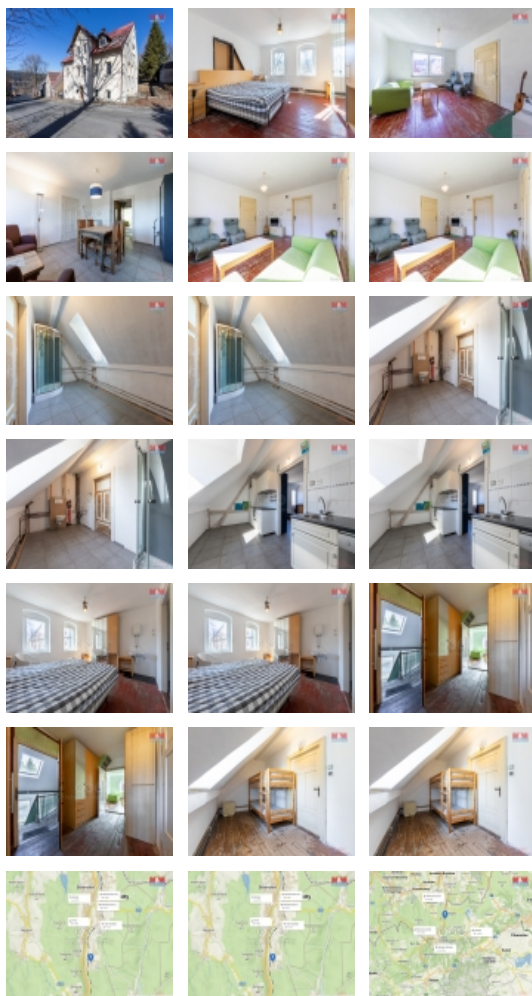

Informace o nemovitosti

Počet podlaží objektu	1
Druh objektu	smíšená
Stav objektu	před rekonstrukcí
Vlastnictví	osobní
Vlastní pozemek (m²)	1041
Umístění objektu	klidná část obce
Počet míst k parkování	2