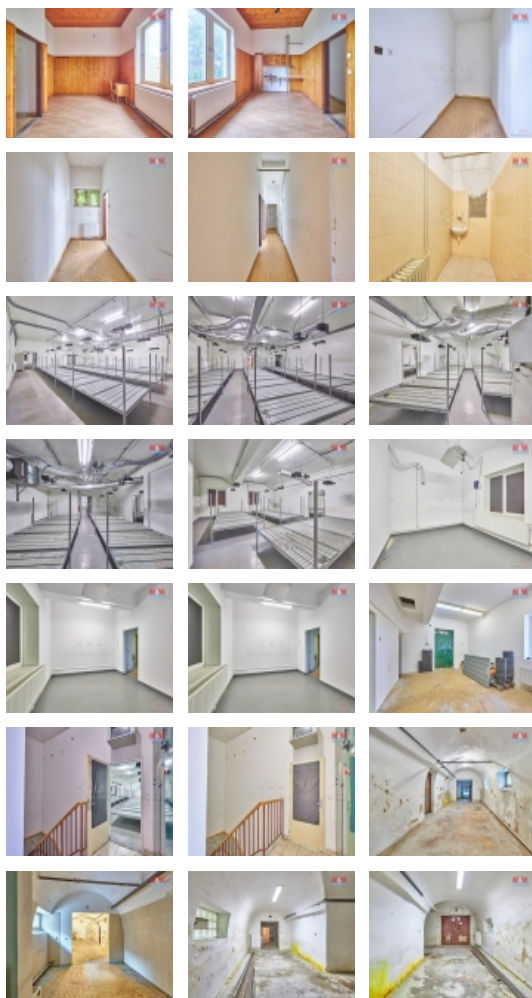

Informace o nemovitosti

Číslo podlaží v domě	2
Počet podlaží objektu	1
Druh objektu	smíšená
Stav objektu	dobrý
Vlastnictví	osobní
Vlastní pozemek (m²)	804
Umístění objektu	klidná část obce
Topení	Lokální - elektrické Ústřední - dálkové
Doprava	silnice
Elektřina	230 V 380 V
Voda	dálkový vodovod
Odpad	Městská kanalizace
Občanská vybavenost	Škola Školka Zdravotnická zařízení Pošta Kompletní síť obchodů a služeb