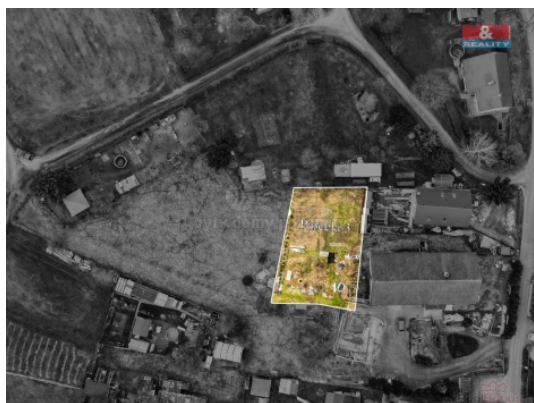

Prodej pozemku , zahrada, Česká Lípa, Dolní Libchava

M&M reality holding, a.s.

Prodej pozemku k bydlení, 540 m², Česká Lípa, P-3

ČÍSLO ZAKÁZKY: 863675 TYP ZAKÁZKY: prodej

LOKALITA: Česká Lípa, Dolní Libchava

Prodej pozemku k bydlení, 540 m², Česká Lípa, P-3

Dobrý den, nabízíme Vám ke koupi pozemek určený jako pozemek stavební. Označení P-3. Majitel má dle arch. plánu rozparcelovaný pozemek na dva pozemky stavební, dva pozemky rekreační a dům s přílehlými pozemky. Je povolení stavby ohledně inženýrských sítí, které se nachází na hranici pozemku. K tomuto pozemku případně lze přikoupit zahradu P-2. Dle uplatnění bude před prodejem uskutečněn geometrický plán. Vše lze samostatně oplotit a plnohodnotně využívat jako místo k bydlení. Pozemek je v klidné lokalitě Dolní Libchavy, která je součástí České Lípy. Jedná se o atraktivní místo k bydlení či podnikání.

Informace o nemovitosti

Stav objektu	dobrý
Vlastnictví	osobní
Vlastní pozemek (m ²)	540
Umístění objektu	okrajová zástavba
Doprava	vlak silnice MHD autobus
Elektřina	na hranici pozemku
Voda	vlastní studna na hranici
Odpad	Septik