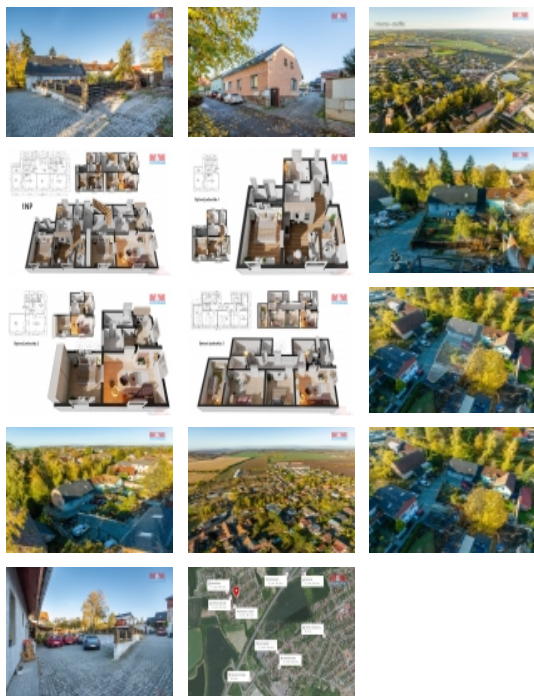

Informace o nemovitosti

Číslo podlaží v domě 2

Počet podlaží objektu 1