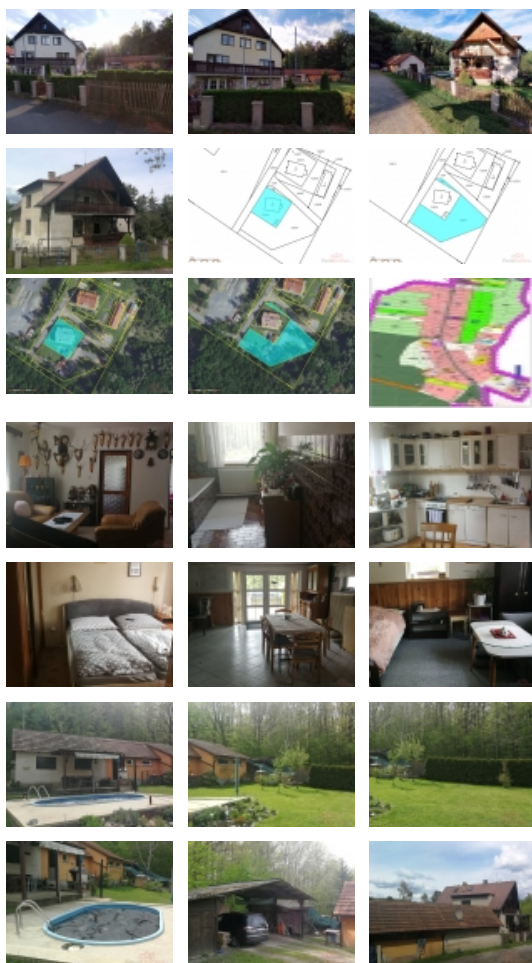

Prodej samostatného RD, 207 m², Karlova Ves (okres Rakovník)

GAUTE
REALITNÍ SPOLEČNOST

VOLEJTE ZDARMA
800 194 125

www.gaute.cz
Lidická 26, Brno

Prodej spoluvl. podílu id. 7/12 na RD a PZ kolem domu 628 m² a PZ 1323 m², vedlejší stavby, obec

ČÍSLO ZAKÁZKY: 52642 TYP ZAKÁZKY: prodej

LOKALITA: Karlova Ves (okres Rakovník)

Prodej spoluvl. podílu id. 7/12 na RD a PZ kolem domu 628 m² a PZ 1323 m², vedlejší stavby, obec

Prodej spoluvlastnického podílu o velikosti id.7/12 na samostatně stojícím rodinném domě a pozemcích o CP 628 m², a dále prodej pozemků o CP 1323 m², které tvoří s domem funkční celek, obec Karlova Ves, okr. Rakovník na www.verejnedrazvy.cz/A7192.

Předmět prodeje se skládá:

1. Spoluvlastnický podíl o velikosti id.7/12 na:
   - pozemek parc.č. St. 81, zastavěná plocha a nádvoří, součástí je stavba : Karlova Ves, č.p. 52, rod. dům
   - pozemek parc.č. St. 82, zastavěná plocha a nádvoří, součástí je stavba : bez čp/če, jiná st.
   - pozemek parc.č. 128/14, ostatní plochato vše zapsáno v katastru nemovitostí na listu vlastnictví č. 86 pro katastrální území Karlova Ves, obec Karlova Ves, u Katastrálního úřadu pro Středočeský kraj, KP Rakovník, to vše se všemi součástmi a příslušenstvím.
   Rodinný dům je samostatně stojící, dvougenerační, podsklepený s podkrovím.
   IS: elektřina 230 a 400 V, obecní vodovod, vlastní čistička odpadních vod.

2.Věci nemovité:

1. pozemek parc.č. 128/18, ostatní plocha
   - pozemek parc.č. 128/20, ostatní plocha
2. to vše zapsáno v katastru nemovitostí na listu vlastnictví č. 114 pro katastrální území Karlova Ves, obec Karlova Ves, u Katastrálního úřadu pro Středočeský kraj, KP Rakovník, to vše se všemi součástmi a příslušenstvím.

Celková plocha pozemků činí 1323 m². Pozemky obklopují ze tří stran RD č.p.52 a tvoří s ním logický celek.