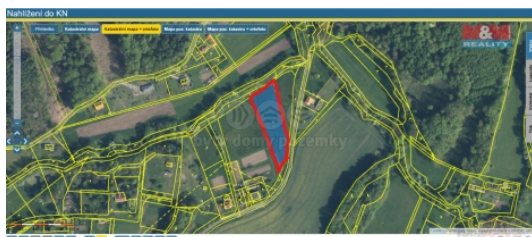

Prodej pozemku , zemědělská půda, Český Těšín, Stanislavice (okres Karviná)

M&M realty holding, a.s.

Prodej pole, 4540 m², Stanislavice, ul. K Lomu

ČÍSLO ZAKÁZKY: 866598 TYP ZAKÁZKY: prodej

LOKALITA: Český Těšín, Stanislavice (okres Karviná), K Lomu

Prodej pole, 4540 m², Stanislavice, ul. K Lomu

Na přání majitele nabízíme k prodeji pozemek o výměře 4540 m², který je nyní veden jako orná půda. Pozemek je situován v klidné části obce Stanislavice. Na hranici pozemku vodovodní přípojka i elektřina, příjezd po obecní komunikaci. Výhodná koupě jako investice. V případě zájmu neváhejte kontaktovat našeho makléře.

Stav objektu velmi dobrý

Vlastnictví osobní

Vlastní pozemek (m²) 4540

Umístění objektu klidná část obce

Druh pozemku zemědělská

Prodej pozemku , zemědělská půda, Český Těšín, Stanislavice (okres Karviná)