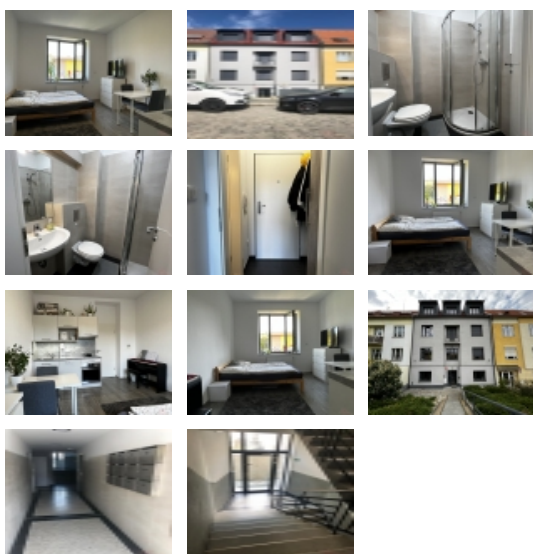

Pronájem bytu 1+kk, 28 m2, OV, Praha 10, Vršovice, ul. Omská

Pronájem, Byty 1+kk, 28 m2 - Praha - Vršovice

ČÍSLO ZAKÁZKY: 80911-1 TYP ZAKÁZKY: pronájem

LOKALITA: Praha 10, Vršovice, Omská

Pronájem, Byty 1+kk, 28 m2 - Praha - Vršovice

Nabízíme k pronájmu hezký byt o celkové výměře 28m2. Byt se nachází v klidné části Prahy 10 nedaleko Kubánského náměstí. Byt se nabízí nevybavený. Vybavení, které vidíte na fotkách je současného nájemníka. Byt se skládá s chodby s úložným prostorem, koupelnou se sprchovým koutem, WC a obývací pokoj s kuchyňským koutem. Celý dům a i byty prošli kompletní rekonstrukcí před třemi lety. Parkování je možné před domem na modré zóně. /tulný a čistý byt se nachází ve 2 NP. činžovního domu. V okolí domu je veškerá občanská vybavenost (OC EDEN), tramvajové zastávky, metro „A“.

Ekonomika:

15 000 nájemné

1 500 zálohy na služby, teplou vodu, elektřinu

30 000 kauce

15 000 provize RK

V případě zájmu prosím zavolejte, byt je k dispozici od 1.5.2024

CENA: (za měsíc) **15 000,- Kč**

Nemovitost nabízí

ABA REAL s.r.o.

Jugoslávských partyzánů 955/46

Praha 6 - Bubeneč

160 00

Realitní makléř

Tomáš Brejcha

Mobil: +420 776 254 033

brejcha@abareal.cz

Informace o nemovitosti

Dispozice bytu	1+kk
Číslo podlaží v domě	2
Celková podlahová plocha (m2)	28
Druh objektu	cihlová
Stav objektu	velmi dobrý
Energetická třída	G - Mimořádně nevhodná
Vlastnictví	osobní
Užitná plocha (m2)	28
K dispozici od	01.10.2023