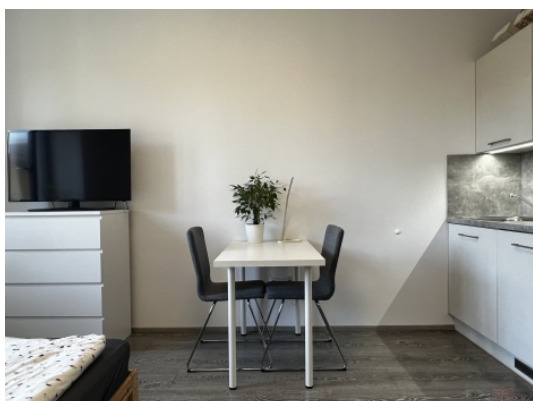

Pronájem bytu 1+kk, 28 m2, OV, Praha 10, Vršovice, ul. Omská

Pronájem, Byty 1+kk, 28 m2 - Praha - Vršovice

ČÍSLO ZAKÁZKY: 80911-1 TYP ZAKÁZKY: pronájem

LOKALITA: Praha 10, Vršovice, Omská

Pronájem, Byty 1+kk, 28 m2 - Praha - Vršovice

Nabízíme k pronájmu hezký byt o celkové výměře 28m2. Byt se nachází v klidné části Prahy 10 nedaleko Kubánského náměstí. Byt se nabízí nevybavený. Vybavení, které vidíte na fotkách je současného nájemníka. Byt se skládá s chodby s úložným prostorem, koupelnou se sprchovým koutem, WC a obývací pokoj s kuchyňským koutem. Celý dům a i byty prošli kompletní rekonstrukcí před třemi lety. Parkování je možné před domem na modré zóně. /tulný a čistý byt se nachází ve 2 NP. činžovního domu. V okolí domu je veškerá občanská vybavenost (OC EDEN), tramvajové zastávky, metro „A“.

Ekonomika:

15 000 nájemné

1 500 zálohy na služby, teplou vodu, elektřinu

30 000 kauce

15 000 provize RK

V případě zájmu prosím zavolejte, byt je k dispozici od 1.5.2024

CENA: (za měsíc) **15 000,- Kč**

Nemovitost nabízí

ABA REAL s.r.o.

Jugoslávských partyzánů 955/46

Praha 6 - Bubeneč

160 00

Realitní makléř

Tomáš Brejcha

Mobil: +420 776 254 033

brejcha@abareal.cz

Informace o nemovitosti

Dispozice bytu	1+kk
Číslo podlaží v domě	2
Celková podlahová plocha (m2)	28
Druh objektu	cihlová
Stav objektu	velmi dobrý
Energetická třída	G - Mimořádně nevhodná
Vlastnictví	osobní
Užitná plocha (m2)	28
K dispozici od	01.10.2023