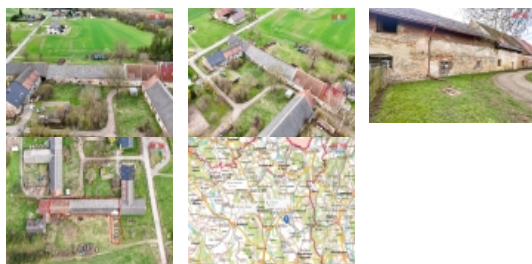

## Prodej zemědělského objektu, 1.423 m<sup>2</sup>, Luková

ČÍSLO ZAKÁZKY: 868763 TYP ZAKÁZKY: prodej

LOKALITA: Luková (okres Ústí nad Orlicí)

### Prodej zemědělského objektu, 1.423 m<sup>2</sup>, Luková

Nabízíme k prodeji zemědělský objekt o celkové ploše 1.423 m<sup>2</sup>, umístěný v klidné části obce Luková. Jedná se o zděný objekt, který je ve stavu, kdy nabízí potenciál pro řadu podnikatelských záměrů nebo jako investiční příležitost. Lokalita nabízí klidné prostředí, a přesto zachovává dobré spojení s okolím. Tento objekt je unikátní svou polohou, rozlehlostí a možnostmi využití, čímž představuje ideální příležitost pro ty, kteří hledají prostor pro realizaci svých obchodních představ či rozvoj zemědělských aktivit. Pro více informací kontaktujte makléře.

### Informace o nemovitosti

Číslo podlaží v domě	1
Počet podlaží objektu	1
Druh objektu	cihlová
Stav objektu	dobrý
Vlastnictví	jiné
Vlastní pozemek (m <sup>2</sup> )	1423
Umístění objektu	klidná část obce
Doprava	silnice
Parkování	venkovní stání
Počet míst k parkování	1
Užitná plocha (m <sup>2</sup> )	1000