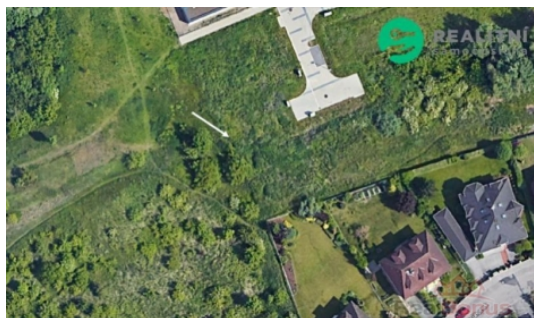

Prodej pozemku 598 m², určený k výstavbě RD, Praha 1

Prodej stavebního pozemku 598 m - Praha Řeporyje

ČÍSLO ZAKÁZKY: RS310528 TYP ZAKÁZKY: prodej

LOKALITA: Praha 1, Hlouchova

Prodej stavebního pozemku 598 m - Praha Řeporyje

Nabízíme k prodeji stavební pozemek pro klidné rodinné bydlení na pomezí Stodůlek a Řeporyjí. Součástí prodeje je projektová dokumentace pro rodinný dům, včetně stavebního povolení - je tedy možné začít ihned stavět.

K pozemku jsou přivedeny veškeré přípojky, elektřina, kanalizace, voda, internet. V místě je veškerá občanská vybavenost, letiště Václava Havla 10-15 minut autem, metro Stodůlky do 10 minut pěšky. Pár kroků od pozemku se nachází revitalizovaná přírodní lokalita Řepora (viz foto).