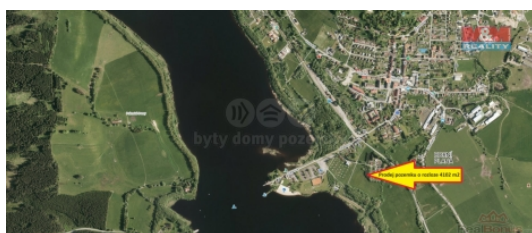

Prodej louky, 4102 m², Horní Planá

ČÍSLO ZAKÁZKY: 868218 TYP ZAKÁZKY: prodej

LOKALITA: Horní Planá (okres Český Krumlov)

Prodej louky, 4102 m², Horní Planá

Nabízíme exkluzivně k prodeji rozsáhlý pozemek o velikosti 4102 m², situovaný na okraji idylického města Horní Planá v oblíbeném okrese Český Krumlov. Rozlehlá plocha je v současné době vedena v katastru jako trvalý travní porost a dle územního plánu klasifikována jako zemědělská půda. Skýtá jedinečnou příležitost pro investory hledající pozemky s potenciálem zvýšení hodnoty v důsledku budoucích změn v územním plánování. Přístup k pozemku zajišťuje obecní cesta, jeho lokace je obzvláště přitažlivá díky blízkosti přívozu, Jiráskovy ulice a okolní působivé přírodě? v těsné blízkosti se také nachází populární cyklostezka. Naše společnost Vám ráda poskytne konzultace ohledně financování této výjimečné investiční příležitosti. Pro více informací se bez váhání obraťte na našeho makléře. Tento pozemek představuje vynikající volbu pro ty, kdo hledají lukrativní investici s příslibem budoucího rozvoje.

CENA: (za nemovitost) **23 012 000,- Kč**

Informace o nemovitosti

Stav objektu	dobrý
Vlastnictví	osobní
Vlastní pozemek (m²)	4102
Umístění objektu	okrajová zástavba
Doprava	vlak silnice autobus
Občanská vybavenost	Škola Školka Zdravotnická zařízení Pošta Kompletní síť obchodů a služeb Kulturní zařízení Sportovní areál

Nemovitost nabízí

M&M reality holding a. s.

Krakovská 1675/2
Praha - Nové Město
11000