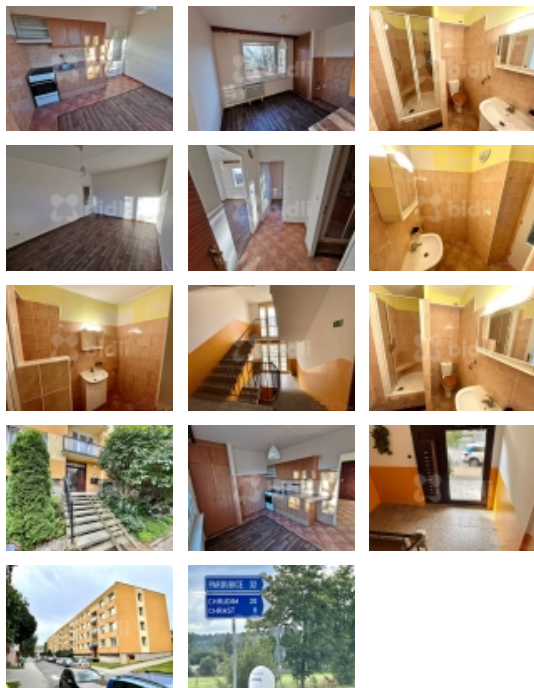

Informace o nemovitosti

Dispozice bytu	1+1
Číslo podlaží v domě	3
Celková podlahová plocha (m2)	37
Druh objektu	panelová
Stav objektu	velmi dobrý
Vlastnictví	osobní
Vybavení	sklep
Vybaveno	Nezařizeno
Topení	Ústřední - dálkové
Doprava	silnice autobus