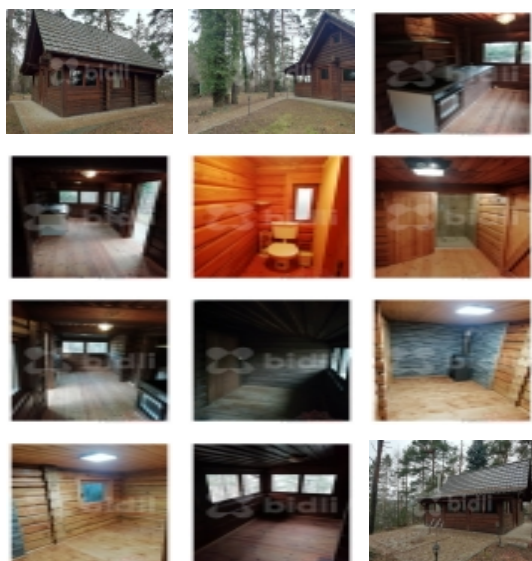

Prodej rekreačního objektu, Řehenice, Vavřetice (okres Benešov)

Prodej chaty 27 m²;; pozemek 1312 m²; Řehenice - Vavřetice, okres Benešov

ČÍSLO ZAKÁZKY: 217167 TYP ZAKÁZKY: prodej

LOKALITA: Řehenice, Vavřetice (okres Benešov)

Prodej chaty 27 m²;; pozemek 1312 m²; Řehenice - Vavřetice, okres Benešov

Nabízím k prodeji útulnou chatu v obci Vavřetice - Řehenice, okres Benešov. Dřevěná chata má zastavenou plochu 27 m² a má i přidělené číslo evidenční. Dispozice domu 2+1.

Vytápění : kotel na tuhy paliva nebo elektrické přímotopy.

Na pozemku je vlastní studna. Odpad : septik.

Na pozemku jsou vzrostly stromy

Vavřetice je vesnice která se nachází v 30 km. od centra Prahy.

Cesta autem zabere u vás cca 30 min.

Klidné a krásné místo pro odpočinek od ručné velkoměsta.

CENA: (za nemovitost) **2 600 000,- Kč**

Informace o nemovitosti

Druh objektu	dřevěná
Stav objektu	dobrý
Vlastní pozemek (m²)	1312
Vybavení	zahrada
Umístění objektu	polosamota
Telekomunikace	Internet
Topení	Lokální - tuhá paliva Lokální - elektrické
Doprava	silnice autobus
Elektřina	230 V
Voda	vlastní studna
Odpad	Septik

Nemovitost nabízí

Bidli reality, a.s.

Jindřišská 889/17
Nové Město
110 00 Praha 1