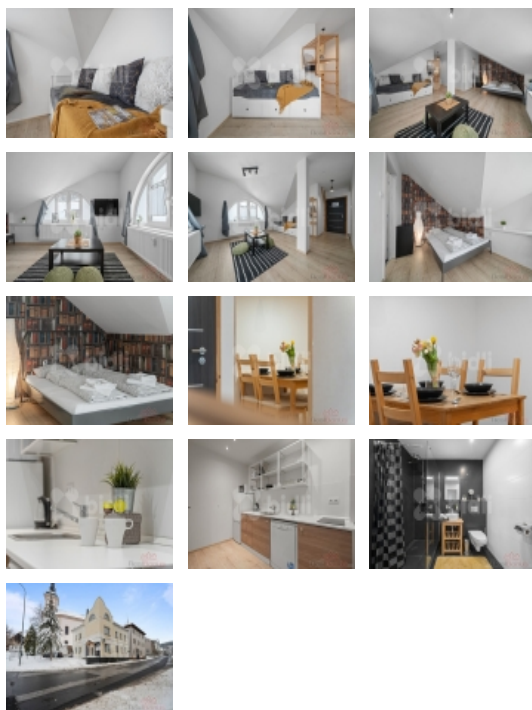

Prodej bytu 1+1, 44 m², OV, Rokytnice nad Jizerou, Dolní Rokytnice (okres Semily)

bidli

Prodej, apartmán 1+1, Rokytnice nad Jizerou

ČÍSLO ZAKÁZKY: 220367 TYP ZAKÁZKY: prodej

LOKALITA: Rokytnice nad Jizerou, Dolní Rokytnice (okres Semily)

Prodej, apartmán 1+1, Rokytnice nad Jizerou

Nabízím k prodeji horský apartmán o dispozici 1+1 (44 m²) v Rokytnici nad Jizerou, která je známým lyžařským střediskem s nejdelšími sjezdovkami v Krkonoších.

Apartmán disponuje kuchyní, obývacím pokojem s ložnicí, koupelnou, toaletou a prošel kompletní rekonstrukcí, která byla dokončena na jaře roku 2022.

Situován je do druhého nadzemního podlaží zděného domu, který prošel rozsáhlou rekonstrukcí.

Prodává se kompletně zařízený (Kuchyňská linka s vestavěnými spotřebiči, jídelní stůl, židle, manželská postel, sedací souprava, konferenční stůl, TV)

Apartmán se nabízí i jako vhodná investice na krátkodobé pronájmy s vlastním parkovacím stáním před domem.

Vytápění je řešeno plynovým kotlem a ohřev vody bojlerem.

Více informací Vám rádi poskytneme v realitní kanceláři.

CENA: (za nemovitost) **3 999 000,- Kč**

Informace o nemovitosti

Dispozice bytu	1+1
Číslo podlaží v domě	2
Celková podlahová plocha (m²)	44
Druh objektu	cihlová
Stav objektu	velmi dobrý
Vlastnictví	osobní