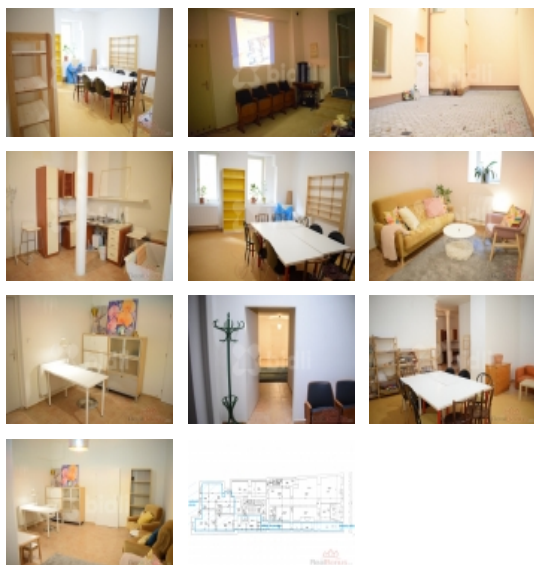

Pronájem kanceláří, Brno, Brno-město (okres Brno-město)

bidli

NEBYT - sdílené nebytové prostory k pronájmu

ČÍSLO ZAKÁZKY: 215203 TYP ZAKÁZKY: pronájem

LOKALITA: Brno, Brno-město (okres Brno-město), Starobrněnská

NEBYT - sdílené nebytové prostory k pronájmu

Nabízíme k dlouhodobému i krátkodobému pronájmu víceúčelový sdílený nebytový prostor v centru Brna na ulici Starobrněnská. Jedná se o prostory uvnitř domu se samostatným vchodem a s okny ústíícími do malého soukromého traktu/dvorku. Prostor je členěný do tří samostatných místností. Součástí je i kuchyňský kout s rychlovarnou konvicí, mycí vanou na výtvarné potřeby a místnost s WC a umyvadlem.

Velikosti jednotlivých místností:

- Terapeutická; místnost - 21m² (+pracovní kout) - kapacita cca 10 sedících osob
- Výtvarná dílna; - 40m² (včetně kuchyňky) - kapacita cca 15 - 20 sedících osob
- Kinosál; - 19m² - místa k sezení pro 10 osob (možno rozšířit)
- Dvorek - 20m²

Lze jej využít například pro tyto účely:

- Terapeutická sezení
- Výtvarná dílna
- Porady
- Přednášky
- Promítání
- Schůze zájmových klubů
- Meditace
- Pořádání jednodenních či pravidelných kurzů
- Vernisáže a výstavy
- Víkendové eventy
- Kancelář pro home office či studenty

Vybavení:

- Wifi
- Vybavený kuchyňský kout s mycí vanou
- El. Zásuvka pro spotřebiče s vyšším odběrem (např. keramická

Nemovitost nabízí

Bidli reality, a.s.

Jindřišská 889/17
Nové Město
110 00 Praha 1