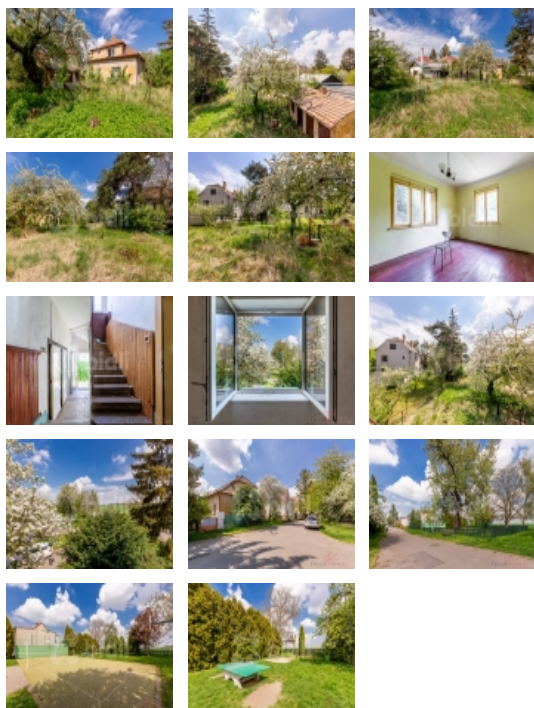

Prodej samostatného RD, 130 m², Praha 9, Kbely - exkluzivně

Rodinný dům

ČÍSLO ZAKÁZKY: 208083 TYP ZAKÁZKY: prodej

LOKALITA: Praha 9, Kbely, Borovnická

Rodinný dům

Ve výhradním zastoupení majitele si dovoluujeme nabídnout tuto mimořádnou nemovitost. Pozemek se stavbou se nachází v klidné části městské čtvrti Kbely, v katastrálním území města Prahy. Samotná lokace předmětu prodeje patří, v již tak venkovském charakteru Kbel, k těm nejméně frekventovaným. Přitom dosah do samotného centra Prahy je automobilem 20 minut. Jak na zahradě, tak v přilehlých ulicích a blízkém okolí jsou vzrostlé stromy a až při samotné návštěvě si uvědomíte jedinečnou atmosféru tohoto místa. Obchody, restaurace, lékárny, dětská hřiště, nebo i poštu a další - to vše naleznete v Kbelích. Jen na budoucím majiteli bude, zda se pustí do kompletní rekonstrukce již stojícího domu, nebo rekonstrukci pojme "od podlahy". Ať tak, či tak, získá nový majitel možnost vybudovat nadstandartní bydlení na místě, kterých v našem hlavním městě již mnoho není. Pokud Vás naše nabídka oslovila, neváhejte se nám ozvat - rádi probereme technické záležitosti, technologii prodeje a financování. Se vším pomůžeme, k Vaší spokojenosti.

Prodej samostatného RD, 130 m², Praha 9, Kbely - exkluzivně

Nemovitost nabízí

Bidli reality, a.s.

Jindřišská 889/17
Nové Město
110 00 Praha 1

Realitní makléř

Rudolf Vyhálek

Mobil: 774 110 007
info@bidli.cz

Vybaveno	Nezařizeno
Doprava	vlak silnice MHD autobus letišťe
Elektřina	230 V
Voda	na hranici
Odpad	Městská kanalizace
Občanská vybavenost	Pošta Supermarket Restaurace Místní úřad
Zastavěná plocha (m²)	88
Plocha parcely (m²)	895
Ostatní	Plot
Užitná plocha (m²)	130
Dílna (m²)	40
Plocha zahrady (m²)	680
Komunikace	asfaltová
Poloha objektu	samostatný
Další nebytový objekt	přízemní