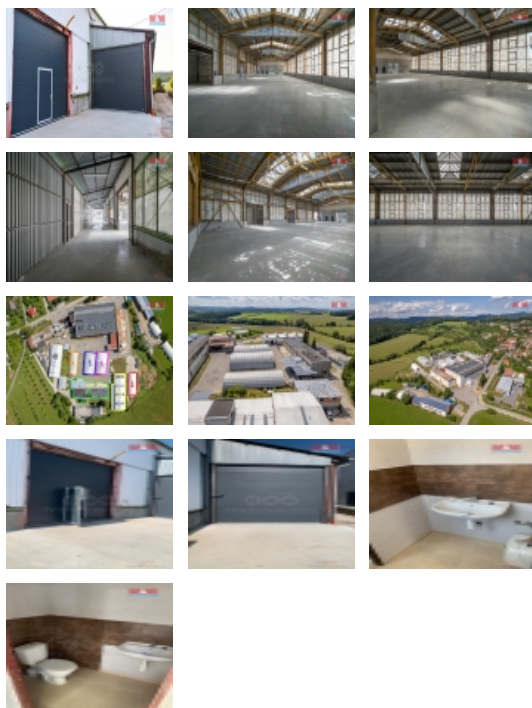

Informace o nemovitosti

Číslo podlaží v domě	1
Počet podlaží objektu	1
Druh objektu	cihlová
Stav objektu	dobrý
Vlastnictví	osobní
Vlastní pozemek (m²)	774
Umístění objektu	okrajová zástavba
Topení	Lokální - elektrické
Doprava	silnice
Elektřina	230 V 380 V
Voda	dálkový vodovod
Odpad	ČOV pro celý objekt
Rok rekonstrukce	2023
Rok kolaudace	1989
Počet míst k parkování	5