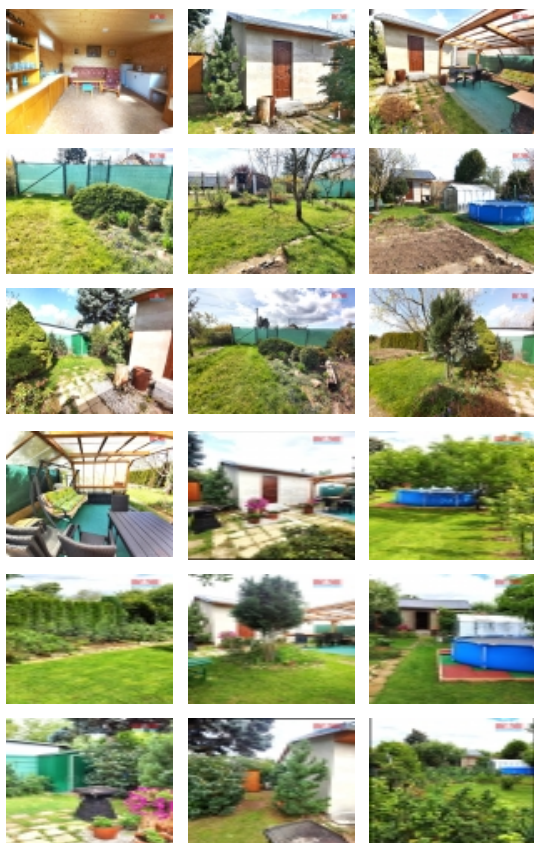

Prodej rekreačního objektu, Žatec (okres Louny)

M&M reality holding, a.s.

Prodej chaty, 17 m?, Žatec, ul. Stroupečská

ČÍSLO ZAKÁZKY: 869303 TYP ZAKÁZKY: prodej

LOKALITA: Žatec (okres Louny), Stroupečská

Prodej chaty, 17 m?, Žatec, ul. Stroupečská

Prodej chaty se zahradou v osobním vlastnictví o celkové výměře 377 m² v klidné lokalitě města Žatce, ul. Stroupečská. Chata je zateplená, má novou střechu, stěny, podlahu, okna a dveře, za chatou je dílna, dále domek na nářadí a WC. Před chatou je prostorná pergola s posezením, vedle je skleník a bazén. Užitková voda na zalévání, pitnou možno zavést, přípojka je před zahradou, elektřina 220 V. Na zahradě jsou ovocné stromy ? meruňka, třešeň, broskev, švestka, jabloň, vinná réva, dále maliny, ostružiny, rybíz, jahody, kolem plotu jsou okrasné túje. Celý pozemek je oplocen, vjezd a parkování na pozemku. Zahrada je rovinatá, vhodná k rekreaci a odpočinku. Volná ihned. Výhodné financování Vám zajistíme.

CENA: (za nemovitost) **1 175 000,- Kč**

Informace o nemovitosti

Počet podlaží objektu	1
Druh objektu	dřevěná
Stav objektu	velmi dobrý
Vlastnictví	osobní
Vlastní pozemek (m ²)	377
Vybavení	zahrada
Umístění objektu	klidná část obce
Vybaveno	Nezařizeno
Doprava	vlak silnice MHD autobus
Elektřina	230 V