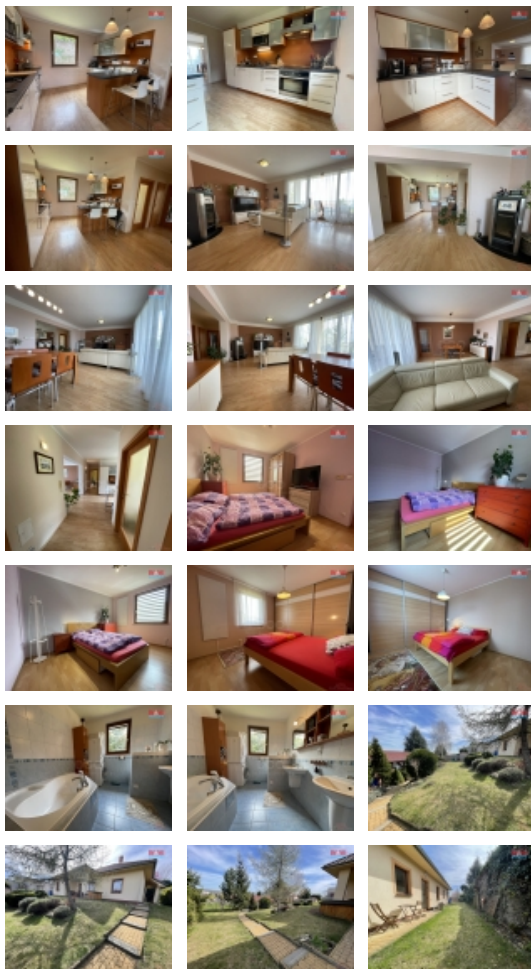

Informace o nemovitosti

Počet podlaží objektu	1
Druh objektu	cihlová
Stav objektu	velmi dobrý
Vlastnictví	osobní
Vlastní pozemek (m²)	680
Vybavení	zahrada
Umístění objektu	klidná část obce