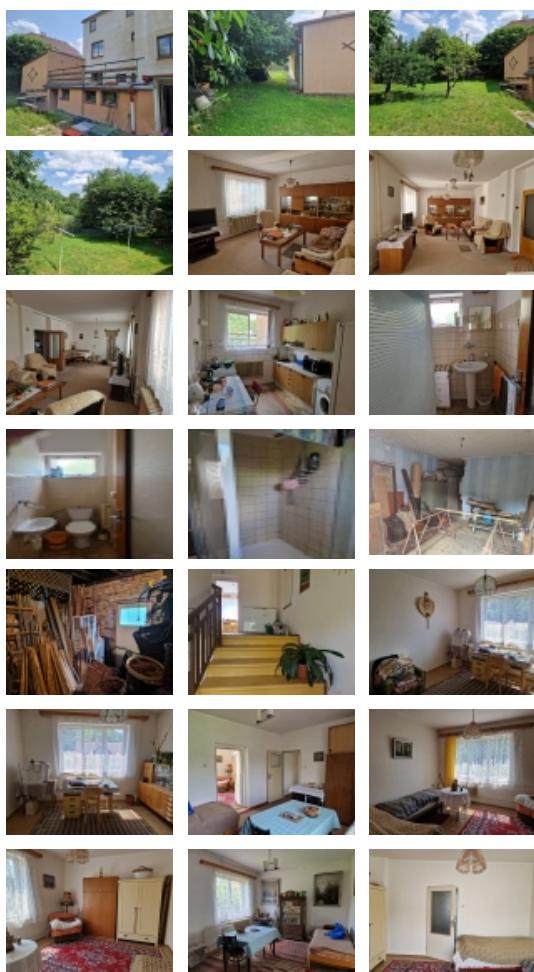

Prodej samostatného RD, 400 m², Jílové (okres Děčín)

Nabízím prodej rodinného domu v obci Jílové okres Děčín.

ČÍSLO ZAKÁZKY: 2023013 TYP ZAKÁZKY: prodej

LOKALITA: Jílové (okres Děčín), Javorská

Nabízím prodej rodinného domu v obci Jílové okres Děčín.

Nabízím prodej rodinného domu v obci Jílové okres Děčín. Dům se nachází v klidné lokalitě s krásnou rovinatou zahradou. Je podsklepen. Ve sklepě kotel na uhlí, bojler, sklepy a dílna. V prvním patře kuchyně, obrovský obývací pokoj, který by se dal přepažit na dva pokoje, koupelna se sprchovým koutem a samostatné WC. Ve druhém nadzemním podlaží jsou tři pokoje a WC. Ve třetím podlaží obrovská půda s možností vestavby. Okna dřevěná špaletová v dobrém stavu. Střecha eternit. V domě v přízemí je garáž a dílna. V mezipatře terase s výhledem na zahradu. Dům udržován. U domu možno se napojit na plyn, odpad sveden do kanalizace. Plocha zahrady cca 700 m², zastavěná plocha domu 188 m².