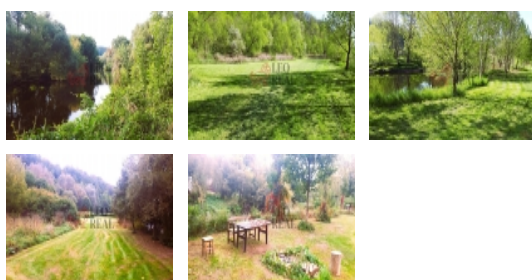

Pronájem pozemku , trvalý travní porost, Josefův Důl (okres Mladá Boleslav)

Nemovitost nabízí

LeoReal spol. s r.o.

Blatnická 4219/4
62800 Brno