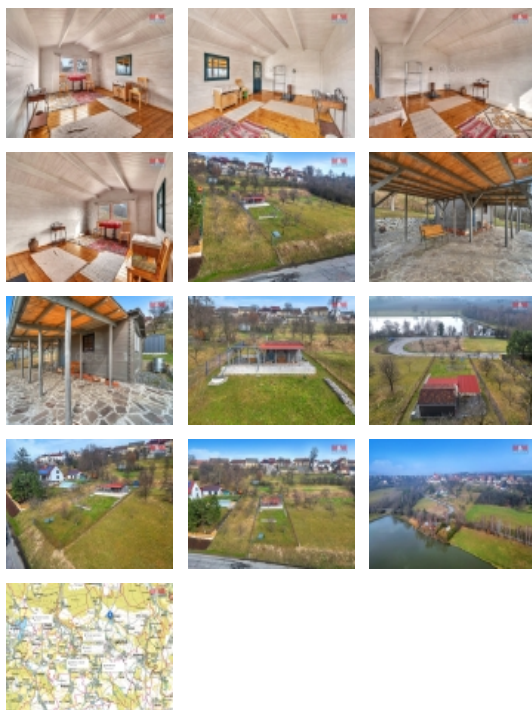

#### Prodej zahrady, 608 m<sup>2</sup>, Štěpánov u Skutče

Nabízíme k prodeji velmi atraktivní zahradu o celkové ploše 608 m<sup>2</sup>, která se nachází ve vyhledávané a klidné části obce Štěpánov u Skutče. Na pozemku se též nachází stavení, které nabízí zázemí pro přespání. Toto místo je ideální volbou pro ty, kdo hledají klid a relax v srdci přírody, přesto s vynikající dostupností všech služeb a volnočasových aktivit. Pozemek je v současné době velmi dobře udržovaný, nabízí množství možností pro jeho využití - ať už k relaxaci, zahradničení. Nezmeškejte příležitost vlastnit kousek krásné přírody ve vyhledávané lokalitě. Pro více informací neváhejte kontaktovat realitního makléře.

#### Informace o nemovitosti

Stav objektu	velmi dobrý
Vlastnictví	osobní
Vlastní pozemek (m <sup>2</sup> )	608
Umístění objektu	klidná část obce
Doprava	silnice autobus
Občanská vybavenost	Škola Pošta Kompletní síť obchodů a služeb
Ostatní	Plot
Druh pozemku	zahrada