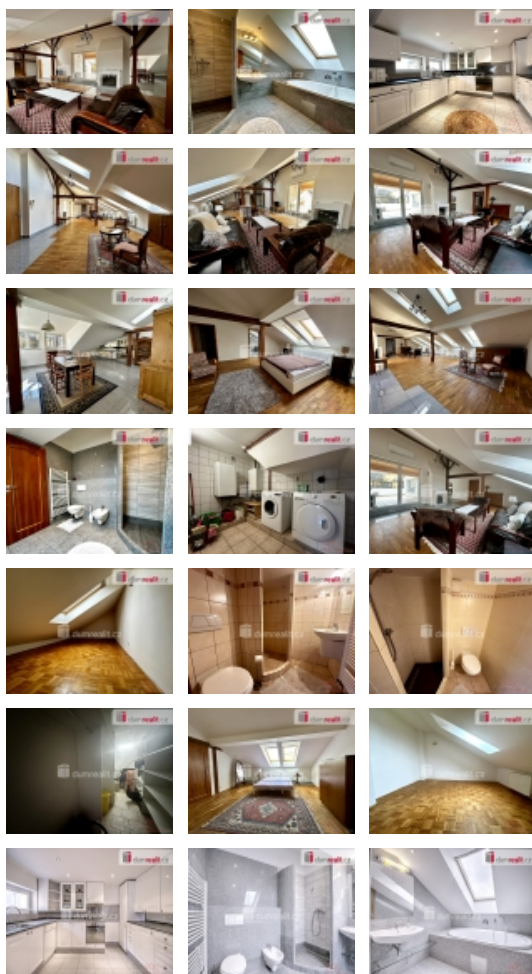

Informace o nemovitosti

Dispozice bytu	6+kk
Číslo podlaží v domě	5
Počet podlaží objektu	5
Celková podlahová plocha (m²)	200
Druh objektu	cihlová
Stav objektu	po rekonstrukci
Energetická třída	G - Mimořádně ne hospodárná