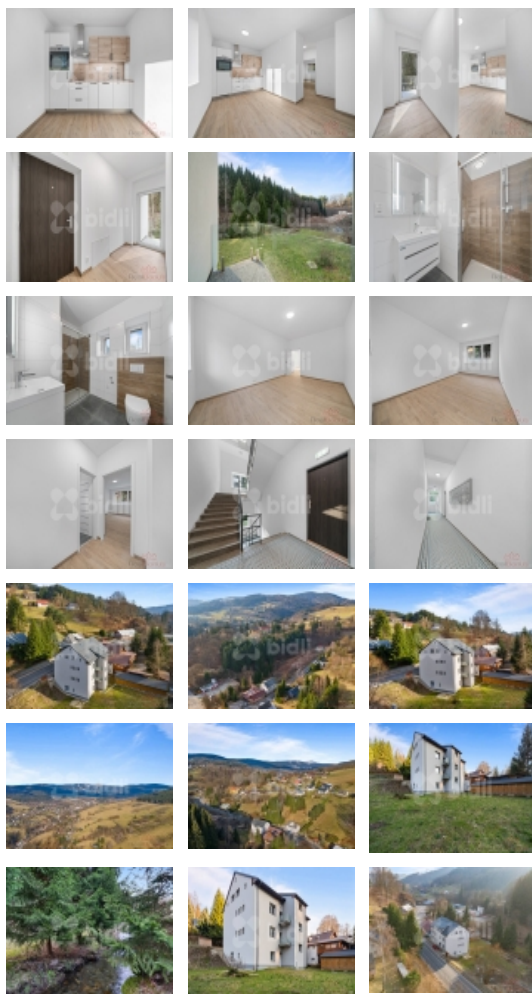

Prodej bytu 2+kk, 50 m², OV, Rokytnice nad Jizerou, Dolní Rokytnice (okres Semily) - exkluzivně

Prodej apartmánu 2+kk Rokytnice nad Jizerou

ČÍSLO ZAKÁZKY: 222318   **TYP ZAKÁZKY:** prodej

LOKALITA: Rokytnice nad Jizerou, Dolní Rokytnice (okres Semily)

Prodej apartmánu 2+kk Rokytnice nad Jizerou

Nabízíme k prodeji apartmán 2+kk o velikosti 47,2m², nacházející se v malebném prostředí Rokytnice nad Jizerou. Tento moderní apartmán o rozloze disponuje vlastním balkonem o velikosti 2,6 m², nabízejícím příjemný výhled do okolní zeleně.

Komfort a moderní vybavení:

Apartmán je po kompletní rekonstrukci s důrazem na nadčasový design

Podlahové vytápění v celém apartmánu zajišťuje optimální tepelný komfort a tepelné čerpadlo úsporu energií

Kuchyňská linka na míru s vestavnými spotřebiči, stmívatelné osvětlení a elektricky ovládané koše pro maximální pohodlí

Vinylová podlaha v dekoru dubového dřeva

Výhody a lokalita:

Strategická poloha v 1. nadzemním podlaží apartmánového domu

Součástí je vlastní kóje na sportovní vybavení

Nízké provozní náklady díky tepelnému čerpadlu a zateplené fasádě

Výborná dostupnost do centra města i na hlavní tahy směrem na Prahu a Harrachov

Skibus zastavuje přímo za rohem, umožňující pohodlnou dopravu do lyžařských areálů

Rekreační a sportovní vyžití:

Blízkost nedotčené krkonošské přírody

Bezprostřední okolí nabízí široké možnosti lyžování, běžkování, turistiky i cykloturistiky

V blízkosti lyžařské areály Horní Domky, Studenov, Harrachov a Špindlerův Mlýn

Sjezdovky, běžecké trasy a turistické stezky doslova na dosah ruky