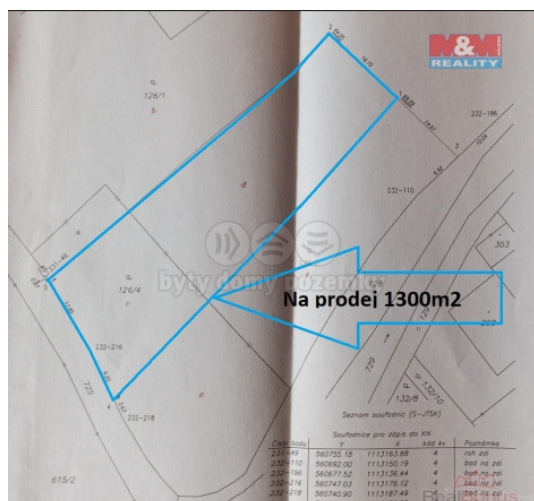

Prodej pozemku , určený pro komerční výstavbu, Cholina (okres Olomouc)

M&M realty holding, a.s.

Prodej pozemku k bydlení, 1300 m², Cholina

ČÍSLO ZAKÁZKY: 869317 TYP ZAKÁZKY: prodej

LOKALITA: Cholina (okres Olomouc)

Prodej pozemku k bydlení, 1300 m², Cholina

Ve výhradním zastoupení majitele Vám nabízíme pozemek v obci Cholina, o ploše 1300m². Obec se nachází 7 km od Litovle a 21 km od Olomouce se základní občanskou vybaveností, MŠ, obchod, obecní úřad. V územním plánu obce je pozemek v režimu BV - bydlení venkovského charakteru. Pozemek je čistý a rovný, bez nutnosti terénních úprav. V případě zájmu lze zakoupit i sousední pozemek, také o velikosti 1300m². S vyřízením hypotéky Vám rádi pomůžeme. Pro bližší informace kontaktujte makléře.

CENA: (za nemovitost) **2 530 000,- Kč**

Informace o nemovitosti

Stav objektu	velmi dobrý
Vlastnictví	osobní
Vlastní pozemek (m²)	1300
Umístění objektu	klidná část obce
Doprava	vlak silnice autobus
Elektrina	na hranici pozemku
Voda	na hranici
Odpad	Na hranici
Občanská vybavenost	Škola Školka Zdravotnická zařízení Pošta Kompletní síť obchodů a služeb
Ostatní	Plot
Druh pozemku	pro komerční výstavbu