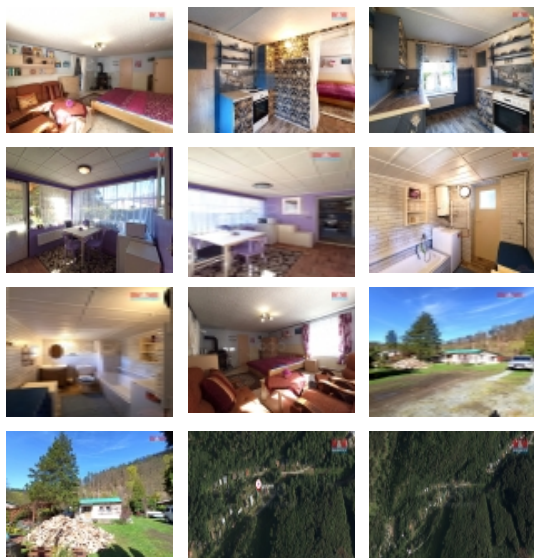

Pronájem chalupy, 35 m², Dolany

ČÍSLO ZAKÁZKY: 868909 TYP ZAKÁZKY: pronájem

LOKALITA: Dolany (okres Olomouc)

Pronájem chalupy, 35 m², Dolany

Nabízíme Vám k pronájmu zděnou chatu o dispozici 1+1 a velikosti 35m². Chata je přizpůsobená k celoročnímu bydlení. Patří k ní zahrada a pergola s posezením. Je kompletně vybavená (pračka, lednice, televize, skříň, postele, židle, stůl), toto všechno je v ceně nájmu. Možné mít domácí mazlíčky. U chaty je místo na parkování pro dvě až tři auta. Nájemné činí 11000Kč včetně poplatků za elektřinu, vodu a dřeva na topení. Vytápění zajišťuje krb, napojený na radiátory. Kauce 11000Kč. Majitelé požadují slušné a pracující nájemníky. V případě zájmu kontaktujte makléře.

CENA: (za měsíc) **11 000,- Kč**

Informace o nemovitosti

Počet podlaží objektu	1
Druh objektu	cihlová
Stav objektu	velmi dobrý
Vlastnictví	osobní
Vlastní pozemek (m²)	74
Vybavení	zahrada
Umístění objektu	klidná část obce
Vybaveno	Nezařizeno
Topení	Lokální - tuhá paliva Ústřední - dálkové
Doprava	silnice
Elektřina	230 V
Voda	vlastní studna
Parkování	venkovní stání
Počet míst k parkování	2

Nemovitost nabízí

M&M reality holding a. s.

Krakovská 1675/2
Praha - Nové Město
11000