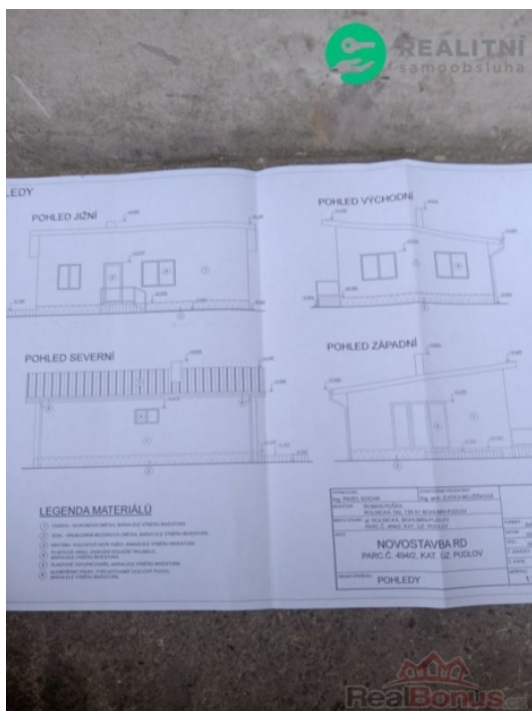

## Prodej blokového RD, 89 m2, Bohumín, Pudlov (okres Karviná)

### Novostavba RD Bohumín, Pudlov

ČÍSLO ZAKÁZKY: RS311905 TYP ZAKÁZKY: prodej

LOKALITA: Bohumín, Pudlov (okres Karviná), Rolnická

#### Novostavba RD Bohumín, Pudlov

Novostavba RD Bohumín - Pudlov. Pozemek 530m, RD 90m2. Skvělé místo vše dostupné do 5min. Přírodní lokalita. RD probíhá výstavba. Cena dohodou.

CENA: (za nemovitost) **1 234 567,- Kč**

### Informace o nemovitosti

Číslo podlaží v domě	1
Celková podlahová plocha (m2)	89
Druh objektu	cihlová
Stav objektu	novostavba
Energetická třída	G - Mimořádně neekonomická
Vlastní pozemek (m2)	530
Vybavení	terasa
Vybaveno	Částečně zařízeno
Celková plocha (m2)	89
Plocha parcely (m2)	530
Užitná plocha (m2)	89
Druh stavby	rodinný dům, rekreační chalupa, rekreační pozemek
Poloha objektu	v bloku