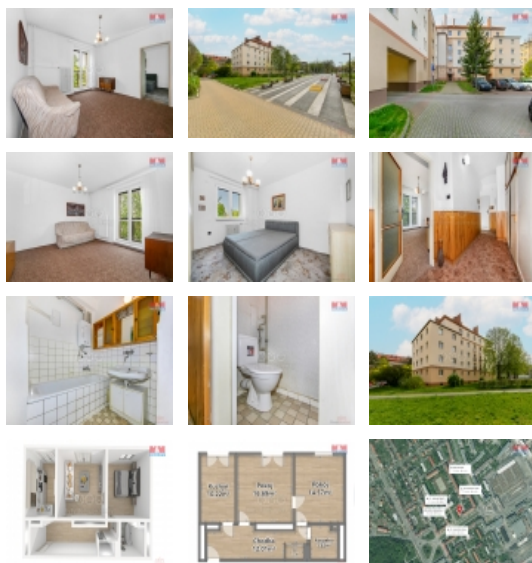

Nemovitost nabízí

M&M realty holding a. s.

Krakovská 1675/2
Praha - Nové Město
11000

Informace o nemovitosti

Dispozice bytu	2+1
Číslo podlaží v domě	2
Počet podlaží objektu	1
Druh objektu	cihlová
Stav objektu	dobrý
Vlastnictví	osobní
Vybavení	sklep
Umístění objektu	centrum
Vybaveno	Nezařízeno