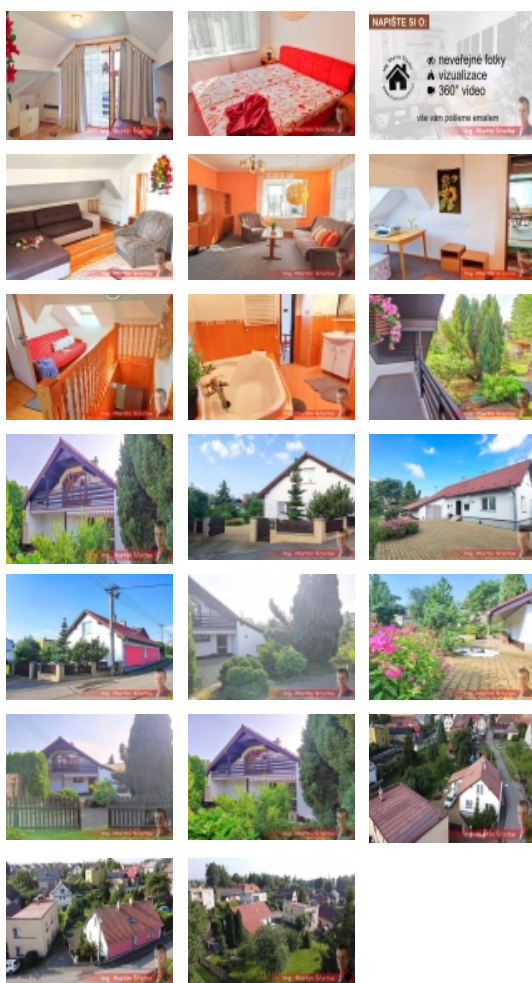

Prodej blokového RD, 163 m2, Spálov (okres Nový Jičín)

Krásný dům ve Spálově

ČÍSLO ZAKÁZKY: 000287 TYP ZAKÁZKY: prodej

LOKALITA: Spálov (okres Nový Jičín)

Krásný dům ve Spálově

Ve Spálově prodáváme rodinný dům s prostornou garáží a slunnou zahradou. Dům má 2 poschodí a je dispozičně řešen jako 3+1 a v roce 2014 prošel rekonstrukcí. Dům je napojen na obecní vodovod, elektřinu, kanalizaci a je částečně podsklepen. Z části podkroví je možnost vybudovat další obytný prostor. Dům se nachází v klidné části obce v zástavbě rodinných domů a bude volný po dohodě. Více informací a další video naleznete na našem webu a pokud s koupí souvisí prodej jiné nemovitosti, tak zavolejte a zkusíme najít řešení, které Vám bude nejvíce vyhovovat.

CENA: (za nemovitost) **4 000 000,- Kč**

Informace o nemovitosti

Číslo podlaží v domě	1
Počet podlaží objektu	3
Celková podlahová plocha (m2)	163
Druh objektu	smíšená
Stav objektu	velmi dobrý
Energetická třída	G - Mimořádně nevhodná
Vlastnictví	osobní
Počet podlaží pod zemí	1
Vlastní pozemek (m2)	1157
Vybavení	balkon terasa sklep
Vybaveno	Nezařizeno
Celková plocha (m2)	198
Zastavěná plocha (m2)	198
Plocha parcely (m2)	1157
Užitná plocha (m2)	163
Druh stavby	rodinný dům, rekreační chalupa, rekreační pozemek
Poloha objektu	v bloku