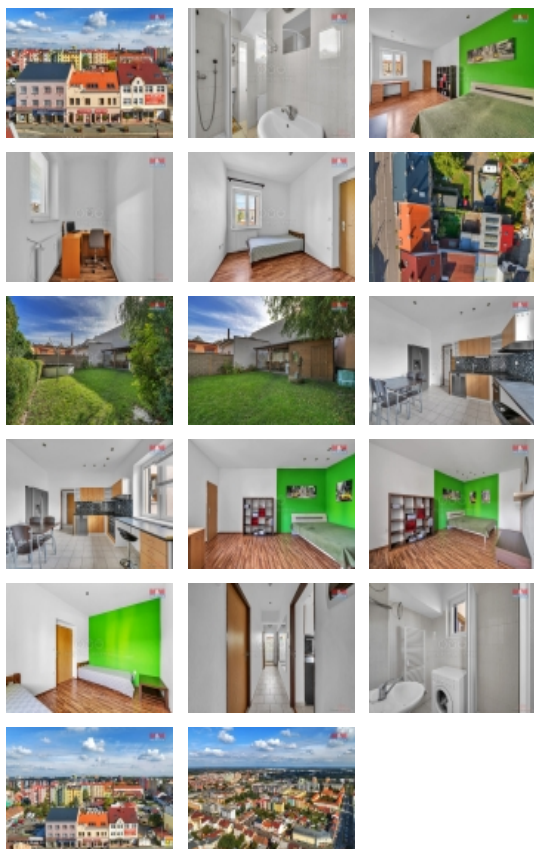

Informace o nemovitosti

Dispozice bytu	2+kk
Číslo podlaží v domě	2
Počet podlaží objektu	1
Druh objektu	cihlová
Stav objektu	velmi dobrý
Vlastnictví	osobní
Vybavení	sklep zahrada
Umístění objektu	centrum
Topení	Lokální - plynové Ústřední - dálkové
Doprava	vlak silnice MHD autobus
Elektřina	230 V
Voda	dálkový vodovod
Odpad	Městská kanalizace