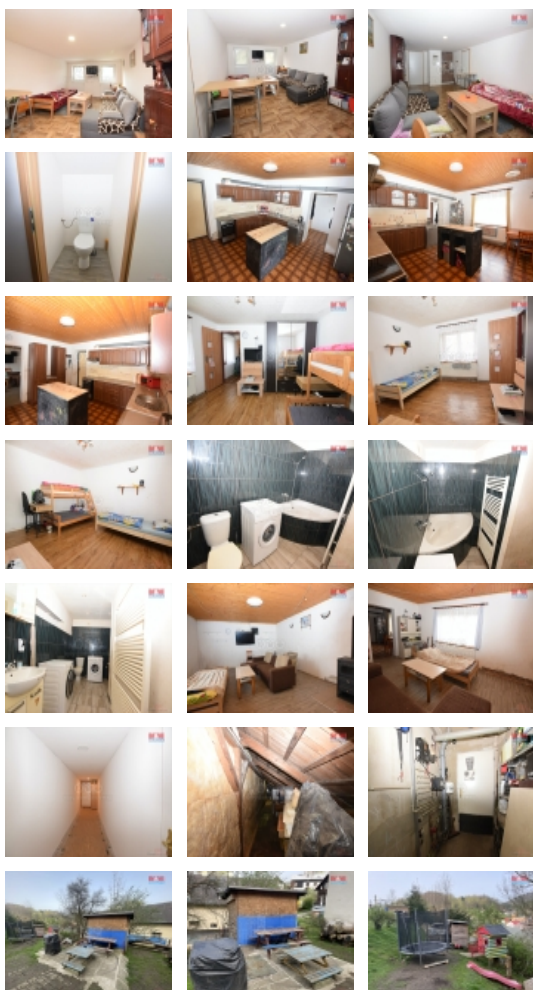

Informace o nemovitosti

Počet podlaží objektu	2
Druh objektu	cihlová
Stav objektu	dobrý
Vlastnictví	osobní
Vlastní pozemek (m²)	1015
Vybavení	sklep
Umístění objektu	okrajová zástavba
Topení	Lokální - tuhá paliva Ústřední - dálkové
Doprava	vlak silnice autobus