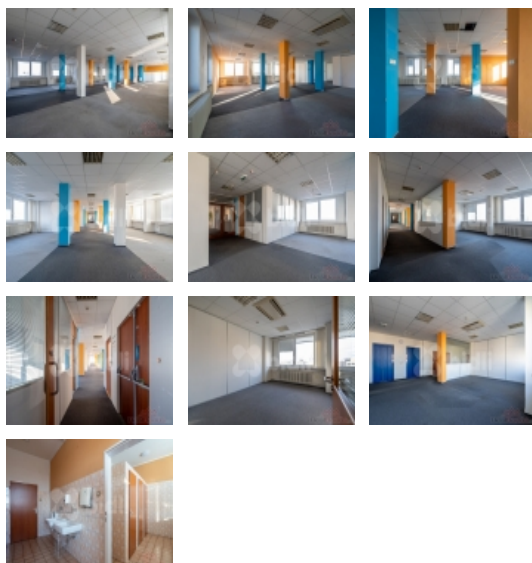

Pronájem kanceláří, Olomouc, Hodolany

Prostory i pro OPEN OFFICE kanceláře 1 200 m2 k pronájmu atraktivní administrativní centrum Olomouc

ČÍSLO ZAKÁZKY: 220729 TYP ZAKÁZKY: pronájem

LOKALITA: Olomouc, Hodolany, tř. Kosmonautů

Prostory i pro OPEN OFFICE kanceláře 1 200 m2 k pronájmu atraktivní administrativní centrum Olomouc

Hledáte nové prostory k podnikání v atraktivní a dobře dostupné lokalitě? Pak doporučuji projít si prostory, které máme aktuálně pro vás připravené. Mají vlastní bezbariérový vstup, kuchyňku a sociální zařízení. Jsou klimatizované. Prostory lze upravit dle vašich potřeb a přání. Flexibilita uspořádání splní i náročné požadavky moderních uživatelů kanceláří. Vhodné pro administrativní zázemí úřadů, firem, callcenter. Potřebujete i skladové prostory například pro archivaci dokumentů, pak můžete mít až 250 m2 k dispozici v suterénu budovy. A k garáži k tomu? Ano i to je možné, o 43 m2, vytápěná se samostatným vjezdem.

Vše v jedné osmipodlažní budově s ostrahou a 24-hodinovým přístupem. Samozřejmostí jsou moderní výtahy, rekonstruovaná elektrická síť, bezbariérový přístup. A umístění snad nemůže být lepší: parkování před budovou, pár metrů MHD, vlakové nádraží, výborný přístup z dálnice. V okolí všechny významné úřady a větší administrativní celky s potenciálem klientů. Stačí zavolat a vše probereme na místě.

CENA: (za m2 / měsíc) **310,- Kč**

Informace o nemovitosti

Druh objektu	cihlová
Stav objektu	velmi dobrý
Energetická třída	B - Velmi úsporná
Vybavení	výtah sklep

Nemovitost nabízí

Bidli reality, a.s.

Jindřišská 889/17
Nové Město
110 00 Praha 1