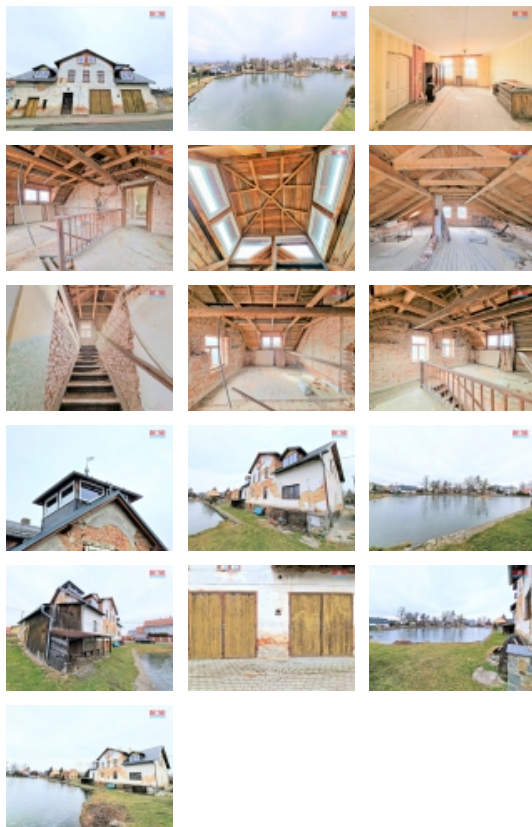

Prodej rodinného domu 6+2, 260 m², Litultovice

Prodáme dům, o celkové velikosti 260 m², který se nachází na výhodně situovaném místě v obci Litultovice, nedaleko Opavy. K domu vede příjezdová asfaltová komunikace, s možností parkování jak přímo na pozemku, tak i v přízemích prostorech domu. Má dvoupodlažní vnitřní dispozici s větším parkovacím prostorem v přízemí, obytnými prostory ve druhém podlaží, a s možností její rozšíření o další půdní prostor. Dům je částečně podsklepen a má novější střechu, včetně okapů a částečně vyměněná plastová okna. Je připojen k obecním rozvodným sítím, včetně plynu. Na zahradě se nachází dřevěný přístřešek s posezením a prostorem pro grilování u břehu rybníka. Dům je určený k celkové rekonstrukci s možností vybudování dvou bytových jednotek 3+1, případně jeho využití jako celku, a to jak pro bydlení tak i podnikání. Více informací Vám rádi poskytneme při prohlídce. Možnost zajištění zdarma vhodné varianty financování přes naše hypoteční centrum.

Prodej samostatného RD, 260 m2, Litultovice (okres Opava)

Nemovitost nabízí

M&M reality holding a. s.

Krakovská 1675/2
Praha - Nové Město
11000

Elektřina	230 V 380 V
Voda	dálkový vodovod
Plyn	Zaveden
Parkování	venkovní stání
Počet míst k parkování	2
Ostatní	Garáž
Užitná plocha (m2)	260
Poloha objektu	samostatný