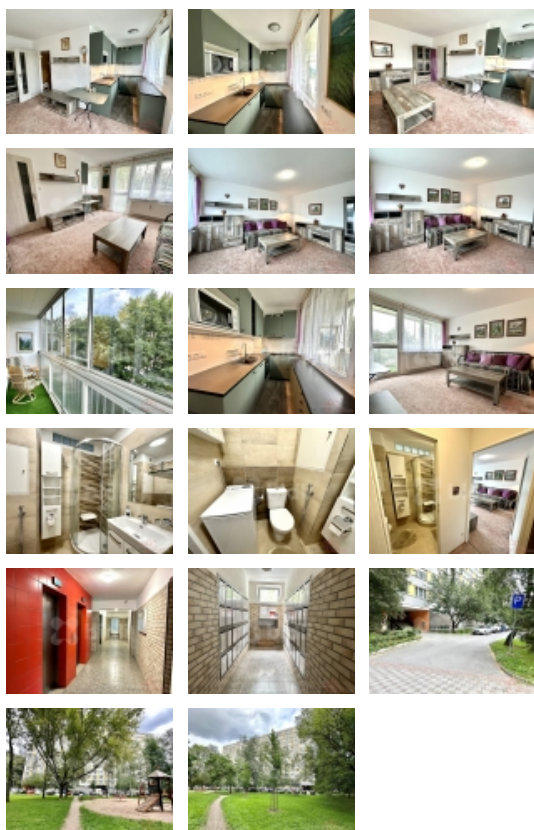

Informace o nemovitosti

Dispozice bytu	1+kk
Číslo podlaží v domě	4
Celková podlahová plocha (m2)	31
Druh objektu	panelová
Stav objektu	velmi dobrý
Vlastnictví	osobní
Vybavení	výtah lodžie sklep
Topení	Ústřední - dálkové