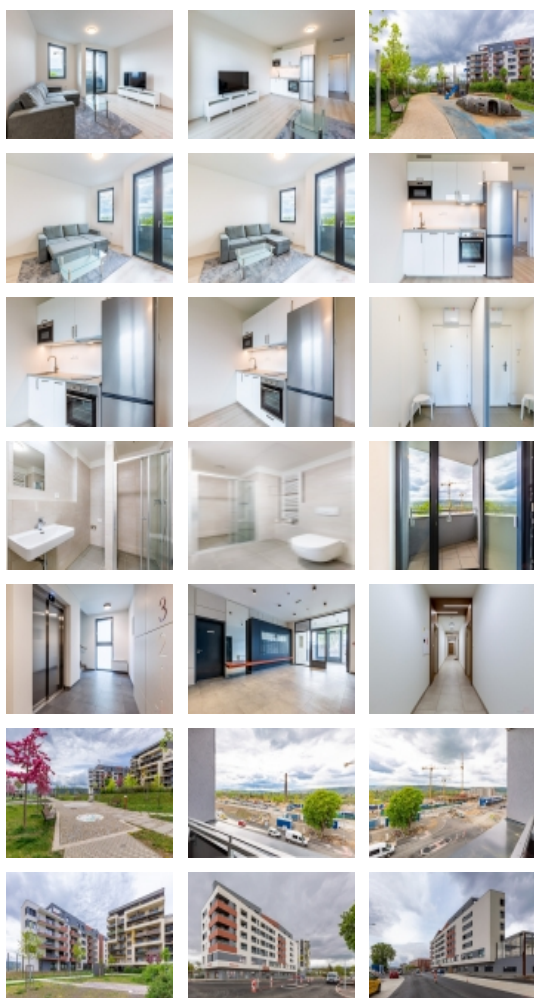

Pronájem bytu 1+kk, 31 m², OV, Praha 4, Modřany, ul. Komořanská

Pronájem bytu 1+kk, 31 m² - Praha - Modřany

ČÍSLO ZAKÁZKY: 01034 TYP ZAKÁZKY: pronájem

LOKALITA: Praha 4, Modřany, Komořanská

Pronájem bytu 1+kk, 31 m² - Praha - Modřany

Dovolujeme si Vám nabídnout pronájem zcela nového bytu 1+kk, 31m², kde budete úplně prvním nájemcem, v nově se rozvíjející lokalitě pražských Modřan v ulici Komořanská.

Moderní, klidný dům s bezpečným vstupem na čip/kód, velkorysími chodbami a s moderním výtahem. V domě se nachází prodejna potravin a kavárna. Dům je součástí areálu Rezidence Modřanka s parkovou úpravou vnitrobloku.

Byt 1+kk o velikosti podlahové plochy 31 m² Vás zaujme hned na první pohled kvalitou zpracovaných materiálů, výhledem na Vltavu a celkovým zpracováním projektu, kde si developer dal záležet na detailech a jejich zpracování.

Bytová jednotka je umístěna ve 4. NP a pronajímá se částečně zařízená. Byt disponuje předsíní s prostornou vestavěnou šatní skříní, obývacím pokojem s kuchyňským koutem (moderní linka s ledničkou a mrazákem, indukční varnou deskou, troubou a myčkou). Z předsíně je rovněž vstup do prostorné koupelny (s velkým sprchovým koutem, umyvadlem, zrcadlovou skříňkou, místem na pračku a sušičku) s WC. Příslušenství bytu tvoří balkon, parkovací místo v suterénu domu lze sjednat za poplatek.