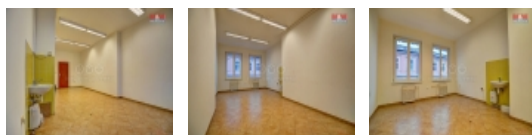

Pronájem kancelářského prostoru, 25 m², Vrchlabí

ČÍSLO ZAKÁZKY: 857702 TYP ZAKÁZKY: pronájem

LOKALITA: Vrchlabí (okres Trutnov), Krkonošská

Pronájem kancelářského prostoru, 25 m², Vrchlabí

Nabízíme pronájem kancelářských prostor o ploše 25 m² ve druhém nadzemním podlaží budovy se zaměřením administrativy a služeb ve městě Vrchlabí, v ulici Krkonošská. K dispozici je umývadlo s lokálním ohřevem teplé vody, kuchyňka a WC jsou společné v rámci podlaží. Prostory se nacházejí v centru města, kde je veškerá občanská vybavenost a dobrá dopravní dostupnost.

CENA: (za měsíc) **6 500,- Kč**

Informace o nemovitosti

Číslo podlaží v domě	2
Počet podlaží objektu	3
Druh objektu	cihlová
Stav objektu	dobrý
Vlastnictví	osobní
Umístění objektu	centrum
Topení	Lokální - plynové Ústřední - dálkové
Doprava	vlak silnice MHD autobus
Elektřina	230 V
Voda	dálkový vodovod
Odpad	Městská kanalizace
Občanská vybavenost	Škola Školka Zdravotnická zařízení Pošta Supermarket Kompletní síť obchodů a služeb Kulturní zařízení Sportovní areál