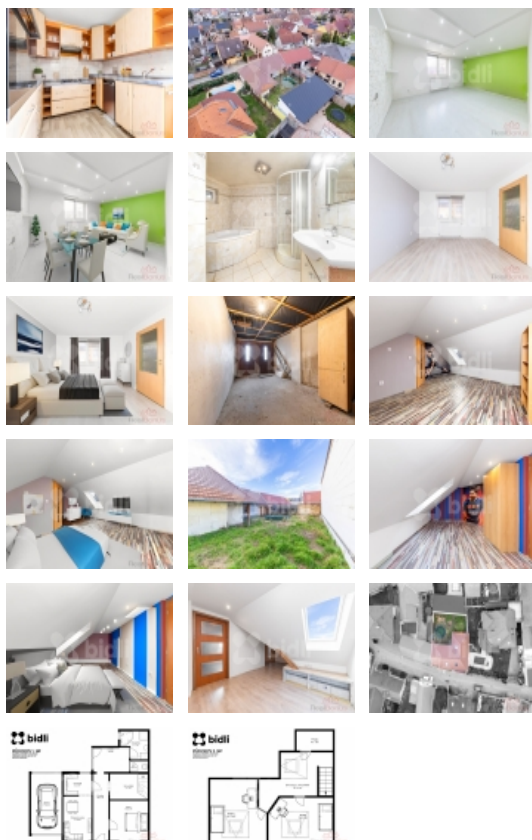

Informace o nemovitosti

Počet podlaží objektu 2

Druh objektu cihlová