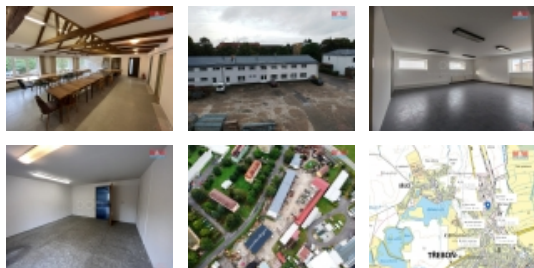

Pronájem kancelářského prostoru, 19 m², Třeboň, ul. Nádražní

Nabízíme k pronájmu kancelářské prostory v lukrativní části Třeboně, nedaleko vlakového nádraží. Ke kancelářím lze po domluvě s majitelem využívat také zasedací místnost. Vytápění je řešeno plynovým kotlem.

Dále je možné vybrat z jiných kanceláří o velikosti 56 m² a 27 m². Pro konkrétní informace neváhejte kontaktovat makléře.

Informace o nemovitosti

Číslo podlaží v domě	1
Počet podlaží objektu	2
Druh objektu	cihlová
Stav objektu	velmi dobrý
Vlastnictví	osobní
Umístění objektu	klidná část obce
Topení	Lokální - plynové Ústřední - plynové
Doprava	vlak autobus
Elektřina	230 V
Voda	dálkový vodovod
Odpad	Městská kanalizace
Občanská vybavenost	Škola Školka Zdravotnická zařízení Pošta Supermarket Kompletní síť obchodů a služeb Kulturní zařízení Sportovní areál

Parkování	venkovní stání
Počet míst k parkování	2
Ostatní	Plot
Užitná plocha (m2)	19
Druh prostor	Kanceláře