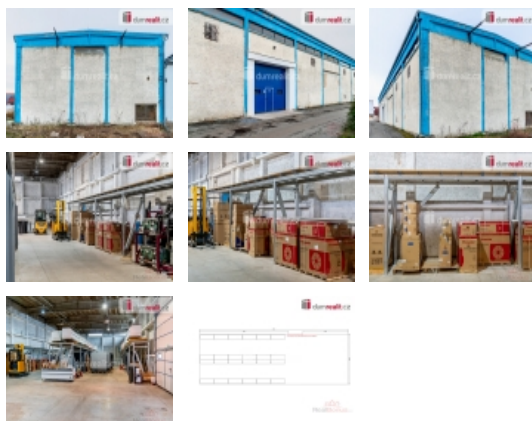

Nemovitost nabízí