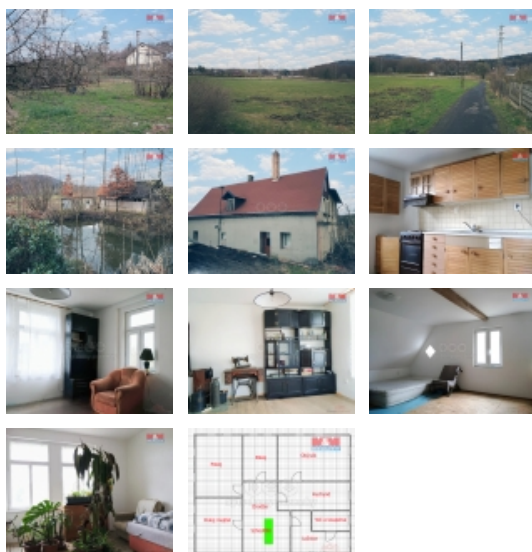

Pronájem samostatného RD, 60 m<sup>2</sup>, Rybníště (okres Děčín)

### Pronájem 1/2 rodinného domu, 60 m<sup>2</sup>, Rybníště

ČÍSLO ZAKÁZKY: 868033 TYP ZAKÁZKY: pronájem

LOKALITA: Rybníště (okres Děčín)

#### Pronájem 1/2 rodinného domu, 60 m<sup>2</sup>, Rybníště

Nabízíme k pronájmu byt 4+1 v rodinném domě v Rybníšti. Dům je rozložen do dvou nadzemních a jednoho podzemního podlaží. Pozemek o výměře 4 060 m<sup>2</sup> poskytuje dostatečný prostor pro odpočinek a relaxaci na čerstvém vzduchu. Nájemné je zde řešeno formou společné údržby domu a zahrady. Ideální předpoklad pro zájemce je, aby měl kladný vztah ke zvířatům a práci na zahradě a aby byl nekonfliktní, bonusem může být reference na svou osobu. Po dohodě a vzájemné spokojenosti se může jednat o dlouhodobý pronájem s možností odkoupení domu za symbolickou cenu. Majitel si vyhrazuje právo výběru nájemníka, požadovaná kauce je ve výši 30.000,- Kč. Provize RK je 20.000,- Kč. V případě zájmu či pro bližší informace kontaktujte realitního makléře.

#### Informace o nemovitosti

Počet podlaží objektu	1
Druh objektu	cihlová
Stav objektu	dobrý
Vlastnictví	osobní
Vlastní pozemek (m <sup>2</sup> )	4251
Vybavení	zahrada
Umístění objektu	klidná část obce
Topení	Lokální - tuhá paliva Lokální - elektrické Jiné
Doprava	vlak silnice autobus
Elektřina	230 V 380 V