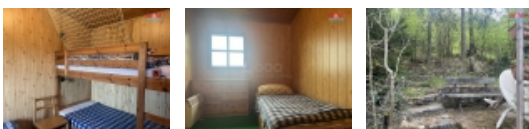

Prodej rekreačního objektu, Lštění (okres Benešov)

M&M reality holding, a.s.

Prodej chaty, 85 m², Lštění

ČÍSLO ZAKÁZKY: 870273   TYP ZAKÁZKY: prodej

LOKALITA: Lštění (okres Benešov)

Prodej chaty, 85 m², Lštění

Nabízíme k prodeji chatu vhodnou k rekonstrukci situovanou v klidné části obce Lštění, která sobě náročnému kupci nabízí možnost vytvořit si příbytek podle svých představ. Chata stojí na samostatném pozemku o rozloze 394 m² s užitnou plochou 85m². Celkově nemovitost zahrnuje 3 místnosti, které dovolují funkční využití prostoru pro rodinné či rekreační účely. Chatu doporučujeme zejména pro ty, kteří hledají klid a soukromí daleko od městského ruchu, a zároveň si chtějí chalupu upravit dle vlastních představ. Úžasná příležitost pro ty, kdo touží po své oáze klidu v srdci zeleně, přesto jen kousek od všech běžných civilizačních vymožeností. Zároveň se jedná o ideální investici s perspektivou růstu hodnoty v oblíbené lokalitě. Nezmeškejte svoji šanci na jedinečnou chatu v Lštění, jež čeká, až jí dáte nový život!

CENA: (za nemovitost) **3 000 000,- Kč**

Informace o nemovitosti

Počet podlaží objektu	1
Druh objektu	cihlová
Stav objektu	před rekonstrukcí
Vlastnictví	osobní
Vlastní pozemek (m²)	394
Vybavení	sklep zahradka
Umístění objektu	klidná část obce
Topení	Lokální - tuhá paliva Lokální - elektrické
Doprava	vlak silnice autobus