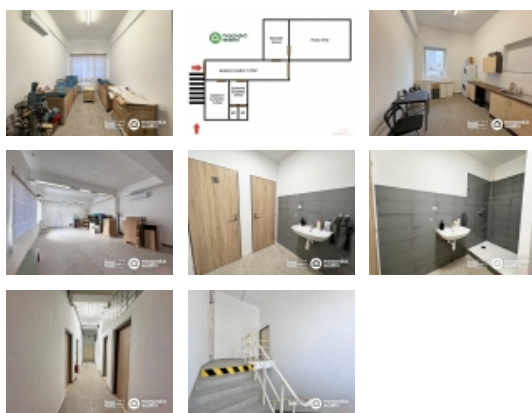

Nemovitost nabízí

Realitní Moravská s.r.o.

Moravské Bránice 359, 664 64