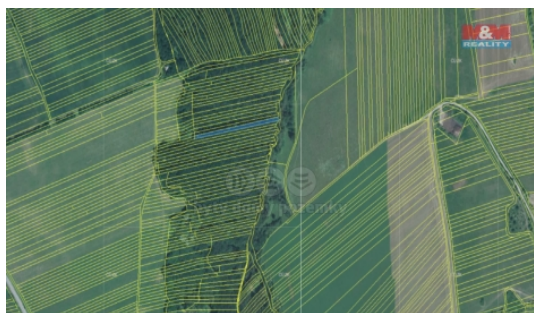

Prodej lesa 1888 m2, v Horní Němčí

ČÍSLO ZAKÁZKY: 870346 TYP ZAKÁZKY: prodej

LOKALITA: Horní Němčí (okres Uherské Hradiště)

Prodej lesa 1888 m2, v Horní Němčí

Nabízíme k prodeji lesní pozemek 1888 m2 v katastrálním území Horní Němčí ve výhradním vlastnictví. Pozemek je po těžbě a dobře přístupný po obecní komunikaci. Dále se zde nachází potěžební zbytky vhodné na samovýrobu paliva - dub, habr.

CENA: (za nemovitost) **25 000,- Kč**

Informace o nemovitosti

Stav objektu	dobrý
Vlastnictví	osobní
Vlastní pozemek (m2)	1888
Umístění objektu	samota
Druh pozemku	les

Nemovitost nabízí

M&M reality holding a. s.

Krakovská 1675/2
Praha - Nové Město
11000