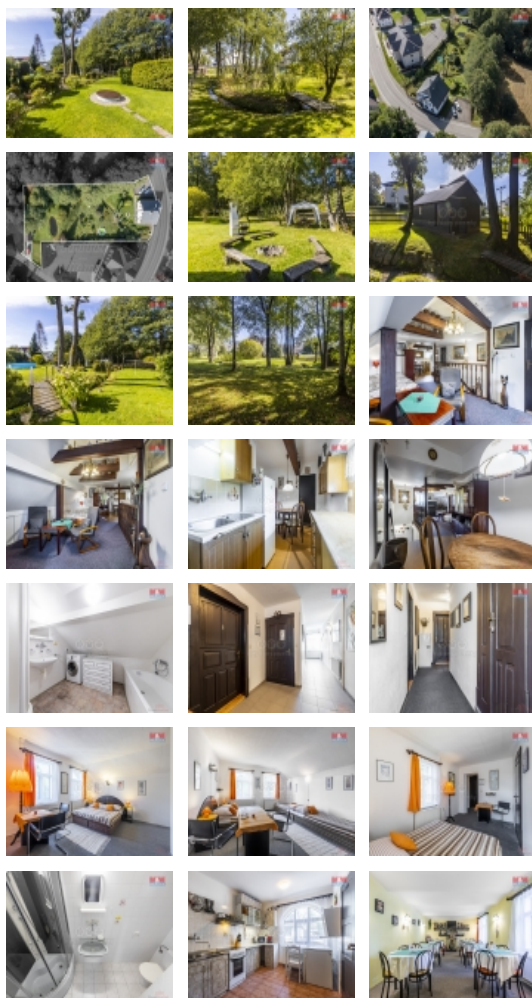

Informace o nemovitosti

Počet podlaží objektu	1
Druh objektu	smíšená
Stav objektu	velmi dobrý
Vlastnictví	osobní
Vlastní pozemek (m²)	3195
Vybavení	sklep zahrada
Umístění objektu	klidná část obce